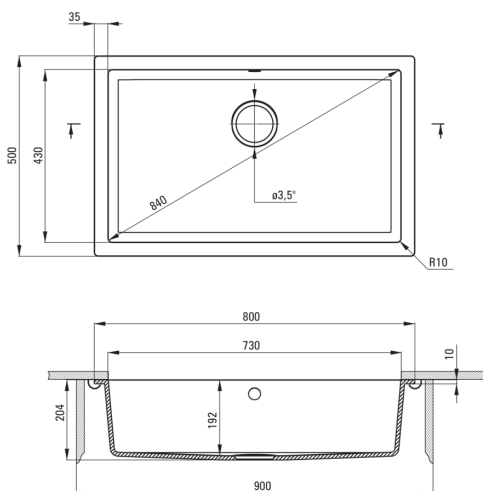

CORDA

Lavello in granito, 1-vaschetta

Codice prodotto: ZQA_A10D

EAN: 5908212080856

Colore: alabastro

Garanzia [anni]: 18

Lavello

Finitura	alabastro
Tipo di superficie	opaco
Materiale	granito
Metodo di installazione	sotto montaggio
Numero di ciotole	1
Larghezza minima del mobile [mm]	900
Larghezza [mm]	500
Lunghezza [mm]	800
Altezza [mm]	204
Profondità vasca [mm]	192
Lunghezza del taglio [mm]	730
Larghezza di taglio [mm]	430
Dotato di accessori	Sì