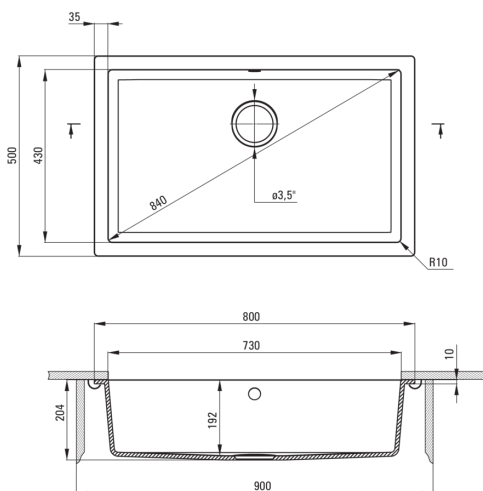

CORDA

Évier en granit, 1 bac

Code produit: ZQA_A10D

EAN: 5908212080856

Couleur: alabaster

Garantie [années]: 18

Évier

Finition	alabaster
Type de surface	tapis
Matériel	granit
Méthode de montage	sous le comptoir
Nombre de bols	1
Largeur minimale de l'armoire [mm]	900
Largeur [mm]	500
Longueur [mm]	800
Hauteur [mm]	204
Profondeur du bol [mm]	192
Découpe dans le plan de travail (suspendu) - longueur [mm]	730
Découpe dans le plan de travail (suspendu) - largeur [mm]	430
Équipé d'accessoires	Oui

Trousse de déchets

Finition	acier
Type de bouchon	manuel
Siphon peu encombrant space-saver	Oui
Siphon télescopique	Oui
Possibilité de brancher un lave-vaisselle/lave-linge	Oui

Caractéristiques:

- Propriétés du granit Deante : résistance aux chocs, haute température, décoloration, choc thermique - avec norme EN 13310
- Le plus long, 18 ans de garantie
- Les propriétés hydrophobes repoussent les molécules d'eau
- Le bol exceptionnellement spacieux et profond accueillera même les plateaux sortis du four
- Siphon peu encombrant qui facilite par ex. tri des déchets
- Agent de nettoyage dédié, sans danger pour les surfaces nettoyées
- La finition enrichie en ions d'argent ajoute des propriétés antiseptiques