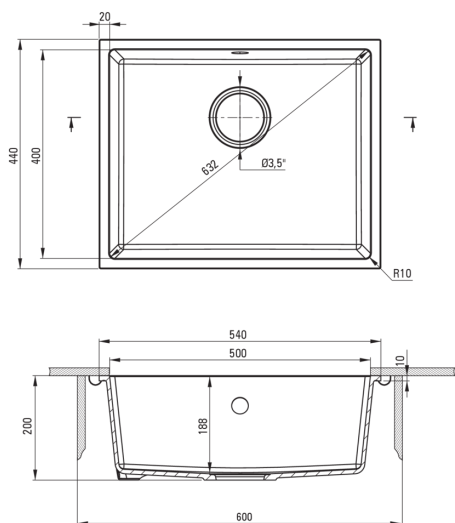

### Korito

|  |                      |
|--|----------------------|
| Finiš  | alabaster            |
| Tip površine                                   | mat                  |
| Material                                       | granit               |
| Metoda montaže                                 | podpultno, poravnano |
| Število posod                                  | 1                    |
| Minimalna širina omarice [mm]                  | 600                  |
| Širina [mm]                                    | 440                  |
| Dolžina [mm]                                   | 540                  |
| Višina [mm]                                    | 200                  |
| Globina posode [mm]                            | 188                  |
| Izrez v delovnem pultu (viseči) - dolžina [mm] | 500                  |
| Širina izreza [mm]                             | 400                  |
| Z dodatki                                      | Ja                   |