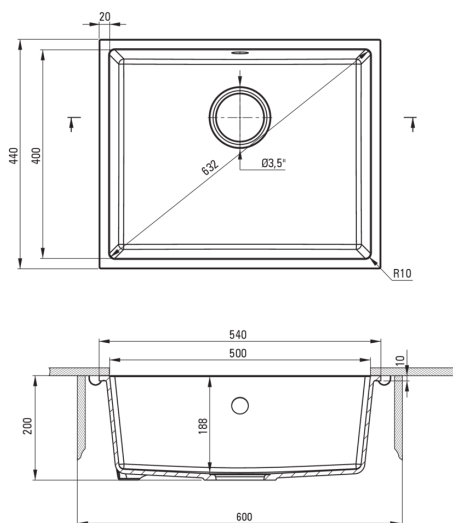

### Мойка

Отделка	алебастр
Вид поверхности	мат
Материал	гранит
Способ монтажа	подвесной, Ровно со столешницей
Количество чаш	1
Минимальная ширина шкафа [мм]	600
Ширина [мм]	440
Длина [мм]	540
Высота [мм]	200
Глубокость чаши 1 [мм]	188
Вырез в столешнице (подвесная) - длина [мм]	500
Вырез в столешнице (подвесная) - ширина [мм]	400
С сифоном	Да