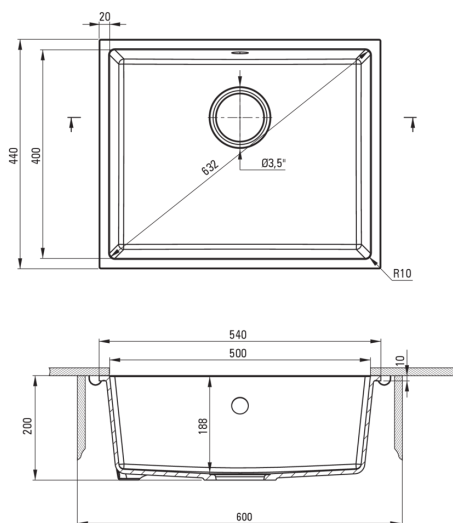

CORDA

Гранитная мойка, 1-чаша

deante

Код товара: ZQA_A10C

EAN: 5908212042304

Цвет: алебастр

Гарантия [лет]: 18

Мойка

Отделка	алебастр
Вид поверхности	мат
Материал	гранит
Способ монтажа	подвесной, Ровно со столешницей
Количество чаш	1
Минимальная ширина шкафа [мм]	600
Ширина [мм]	440
Длина [мм]	540
Высота [мм]	200
Глубокость чаши 1 [мм]	188
Вырез в столешнице (подвесная) - длина [мм]	500
Вырез в столешнице (подвесная) - ширина [мм]	400
С сифоном	Да

Сифон для раковины

Отделка	сталь
Вид клапана	мануальный
Компактный сифон space-saver	Да
Телескопический сифон	Да
Возможность подключения посудомоечной/стиральной машины	Да

Отличительные черты:

- Внимание! Прежде чем прорезать отверстие в столешнице, чтобы установить керамическую мойку, учитывайте реальные габариты приобретаемой модели».
- Свойства гранита Deante: ударопрочность, выносливость на высокую температуру, обесцвечивание, термический удар
- Самая продолжительная гарантия 18 лет
- Мойка с сифоном для подключения к посудомоечной машине
- Гидрофобные свойства отталкивают молекулы воды
- Исключительно просторная и глубокая чаша вмещает даже противни, вынутые из духовки
- Специальное средство, безопасное для очищаемых поверхностей
- Компактный сифон Space-saver позволяющий ограничит место под мойкой
- Отделка, обогащенная ионами серебра, придает антисептические свойства