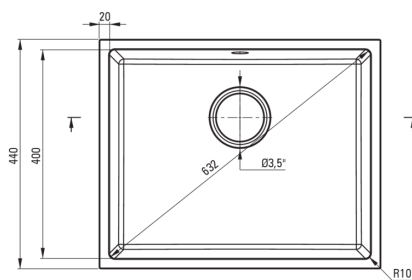

CORDA

Chiuvetă din granit, 1-cuvă

 deante

Codul produsului: ZQA_A10C

EAN: 5908212042304

Culoarea: alabastru

Garanție [ani]: 18

Chiuvetă

Finisaj	alabastru
Tipul suprafeței	mat
Material	granit
Metoda de instalare	montare sub blat, la nivel
Număr de cuve	1
Lățimea minimă a dulapului [mm]	600
Lățime [mm]	440
Lungimea [mm]	540
Înălțime [mm]	200
Adâncimea cuvei [mm]	188
Lungimea conturului [mm]	500
Lățimea conturului [mm]	400
Dotat cu accesorii	Da

Sifon

Finisaj	oțel
Tipul dopului	manual
Sifon pentru economie de spațiu	Da
Sifon telescopic	Da
Posibilitate de racordare a unei mașini de spălat vase/ rufe	Da

Caracteristici:

- ATENȚIE! Înainte de a decupa blatul pentru a instala chiuveta, țineți cont de dimensiunea reală ale modelului de chiuvetă pe care l-ați achiziționat.
- Proprietățile granitului Deante: rezistență la impact, temperatură ridicată, decolorare, șoc termic - conform standardului EN 13310
- Cea mai lungă garanție, de 18 ani
- Chiuveta este dotată cu accesorii de racordare la mașina de spălat vase
- Proprietățile hidrofobe resping moleculele de apă.
- În cuva excepțional de spațioasă și adâncă intră până și tăvile scoase din cuptor
- Agent de curățare special, sigur pentru suprafețele curățate
- Sifon pentru economie de spațiu, care înlesnește sortarea reziduurilor
- Finisajul îmbogățit cu ioni de argint adaugă proprietăți antiseptice.