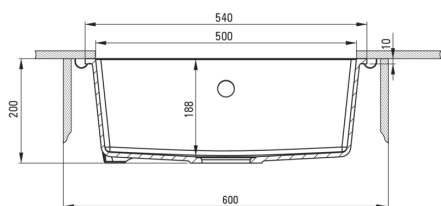

CORDA

Chiuvetă din granit, 1-cuvă

 deante

Codul produsului: ZQA_A10C

EAN: 5908212042304

Culoarea: alabastru

Garanție [ani]: 18

Chiuvetă

Finisaj	alabastru
Tipul suprafeței	mat
Material	granit
Metoda de instalare	montare sub blat, la nivel
Număr de cuve	1
Lățimea minimă a dulapului [mm]	600
Lățime [mm]	440
Lungimea [mm]	540
Înălțime [mm]	200
Adâncimea cuvei [mm]	188
Lungimea conturului [mm]	500
Lățimea conturului [mm]	400
Dotat cu accesorii	Da

Sifon

Finisaj	oțel
Tipul dopului	manual
Sifon pentru economie de spațiu	Da
Sifon telescopic	Da
Posibilitate de racordare a unei mașini de spălat vase/ rufe	Da

Caracteristici:

- ATENȚIE! Înainte de a decupa blatul pentru a instala chiuveta, țineți cont de dimensiunea reală ale modelului de chiuvetă pe care l-ați achiziționat.
- Proprietățile granitului Deante: rezistență la impact, temperatură ridicată, decolorare, șoc termic - conform standardului EN 13310
- Cea mai lungă garanție, de 18 ani
- Chiuveta este dotată cu accesorii de racordare la mașina de spălat vase
- Proprietățile hidrofobe resping moleculele de apă.
- În cuva excepțional de spațioasă și adâncă intră până și tăvile scoase din cuptor
- Agent de curățare special, sigur pentru suprafețele curățate
- Sifon pentru economie de spațiu, care înlesnește sortarea reziduurilor
- Finisajul îmbogățit cu ioni de argint adaugă proprietăți antiseptice.