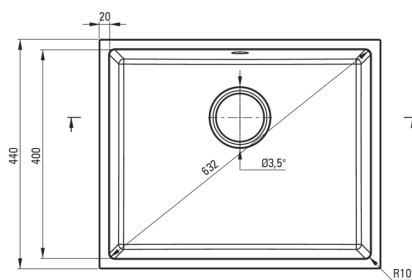

CORDA

Lavello in granito, 1-vaschetta

Codice prodotto: ZQA_A10C

EAN: 5908212042304

Colore: alabastro

Garanzia [anni]: 18

Lavello

Finitura	alabastro
Tipo di superficie	opaco
Materiale	granito
Metodo di installazione	sotto montaggio, a filo
Numero di ciotole	1
Larghezza minima del mobile [mm]	600
Larghezza [mm]	440
Lunghezza [mm]	540
Altezza [mm]	200
Profondità vasca [mm]	188
Lunghezza del taglio [mm]	500
Larghezza di taglio [mm]	400
Dotato di accessori	Sì

Kit di scarico

Finitura	acciaio
Tipo a spina	manuale
Sifone basso/ salvaspazio	Sì
Sifone telescopico	Sì
Possibilità di collegare una lavastoviglie/lavatrice	Sì

Caratteristiche:

- **ATTENZIONE!** Prima di praticare un foro nel piano del tavolo per installare il lavello, tieni conto delle dimensioni reali del modello che hai acquistato.
- Proprietà del granito Deante: resistenza agli urti, alle alte temperature, allo scolorimento e agli shock termici.
- La garanzia più lunga, 18 anni
- Il lavello è dotato di raccordi con collegamento alla lavastoviglie
- Le proprietà idrofobiche respingono le molecole d'acqua
- La vasca eccezionalmente spaziosa e profonda può ospitare anche le teglie estratte dal forno
- Detergente dedicato, sicuro per le superfici pulite
- Sifone salvaspazio che facilita ad esempio la raccolta differenziata dei rifiuti
- La finitura arricchita con ioni d'argento aggiunge proprietà antisettiche