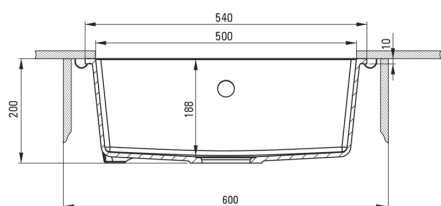

CORDA

Lavello in granito, 1-vaschetta

Codice prodotto: ZQA_A10C

EAN: 5908212042304

Colore: alabastro

Garanzia [anni]: 18

Lavello

Finitura	alabastro
Tipo di superficie	opaco
Materiale	granito
Metodo di installazione	sotto montaggio, a filo
Numero di ciotole	1
Larghezza minima del mobile [mm]	600
Larghezza [mm]	440
Lunghezza [mm]	540
Altezza [mm]	200
Profondità vasca [mm]	188
Lunghezza del taglio [mm]	500
Larghezza di taglio [mm]	400
Dotato di accessori	Sì

Kit di scarico

Finitura	acciaio
Tipo a spina	manuale
Sifone basso/ salvaspazio	Sì
Sifone telescopico	Sì
Possibilità di collegare una lavastoviglie/lavatrice	Sì

Caratteristiche:

- **ATTENZIONE!** Prima di praticare un foro nel piano del tavolo per installare il lavello, tieni conto delle dimensioni reali del modello che hai acquistato.
- Proprietà del granito Deante: resistenza agli urti, alle alte temperature, allo scolorimento e agli shock termici.
- La garanzia più lunga, 18 anni
- Il lavello è dotato di raccordi con collegamento alla lavastoviglie
- Le proprietà idrofobiche respingono le molecole d'acqua
- La vasca eccezionalmente spaziosa e profonda può ospitare anche le teglie estratte dal forno
- Detergente dedicato, sicuro per le superfici pulite
- Sifone salvaspazio che facilita ad esempio la raccolta differenziata dei rifiuti
- La finitura arricchita con ioni d'argento aggiunge proprietà antisettiche