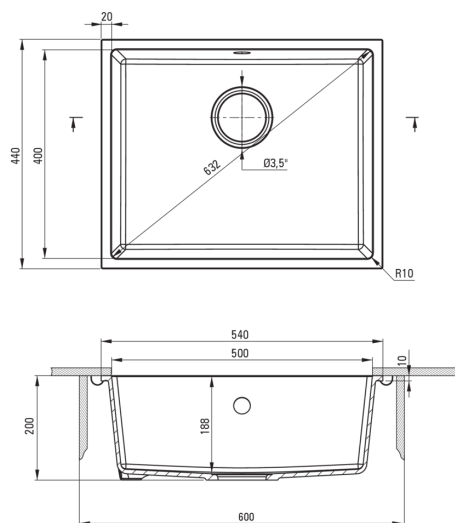

CORDA

Gránit mosogató, 1 medencés

Cikkszám: ZQA_A10C
EAN: 5908212042304
Szín: alabástrom
Garancia [év]: 18

Mosogató

Kivitelezés	alabástrom
Felület típusa	matt
Anyag	gránit
Beszereleési mód	pult alá építhető, A munkafelülettel egy vonalban
Mosogatómedencék száma	1
Minimális szekrényszélesség [mm]	600
Szélesség [mm]	440
Hosszúság [mm]	540
Magasság [mm]	200
A medence mélysége 1 [mm]	188
Kivágás a munkalapon (függesztett) - hossz [mm]	500
Kivágás a munkalapon (függesztett) - szélesség [mm]	400
Tartozékokkal felszerelve	Igen