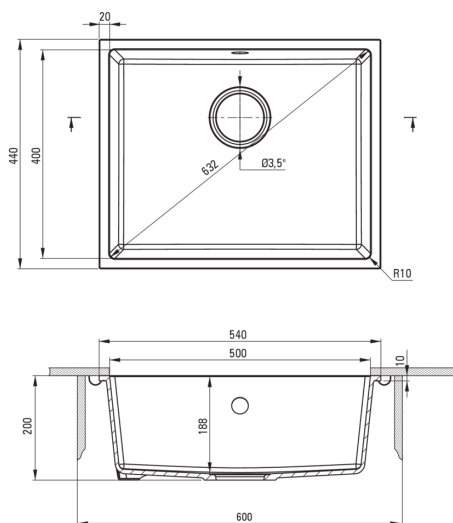

CORDA

Évier en granit, 1 bac

Code produit: ZQA_A10C

EAN: 5908212042304

Couleur: alabaster

Garantie [années]: 18

Évier

Finition	alabaster
Type de surface	tapis
Matériel	granit
Méthode de montage	sous le comptoir, même niveaux avec la surface
Nombre de bols	1
Largeur minimale de l'armoire [mm]	600
Largeur [mm]	440
Longueur [mm]	540
Hauteur [mm]	200
Profondeur du bol [mm]	188
Découpe dans le plan de travail (suspendu) - longueur [mm]	500
Découpe dans le plan de travail (suspendu) - largeur [mm]	400
Équipé d'accessoires	Oui

Trousse de déchets

Finition	acier
Type de bouchon	manuel
Siphon peu encombrant space-saver	Oui
Siphon télescopique	Oui
Possibilité de brancher un lave-vaisselle/lave-linge	Oui

Caractéristiques:

- ATTENTION! Avant de percer un trou dans le dessus de table pour installer l'évier, tenez compte des dimensions réelles du modèle que vous avez acheté.
- Propriétés du granit Deante : résistance aux chocs, haute température, décoloration, choc thermique - avec norme EN 13310
- Le plus long, 18 ans de garantie
- L'évier est équipé de robinetterie avec raccordement au lave-vaisselle
- Les propriétés hydrophobes repoussent les molécules d'eau
- Le bol exceptionnellement spacieux et profond accueillera même les plateaux sortis du four
- Agent de nettoyage dédié, sans danger pour les surfaces nettoyées
- Siphon peu encombrant qui facilite par ex. tri des déchets
- La finition enrichie en ions d'argent ajoute des propriétés antiseptiques