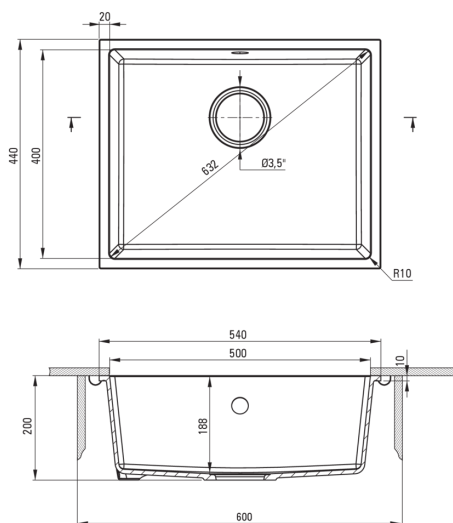

CORDA

Granitspülbecken, 1-Becken

Artikel-Nr.: ZQA_A10C
EAN: 5908212042304
Farbe: Alabaster
Garantie [Jahre]: 18

Waschbecken

Ausführung	Alabaster
Art der oberfläche	mat
Material	Granit
Methode der montage	Unterbau, Bündig mit der Arbeitsplatte
Beckenzahl der spüle	1
Schrank-mindestbreite	600
Breite [mm]	440
Länge	540
Höhe	200
Beckendicke nr. 1 [mm]	188
Aussparung_länge_unterbau	500
Aussparung_breite_unterbau	400
Ausgerüstet	Ja

Garnitur für spüle

Ausführung	Stahl
Stöpselart	manual-
Platzsparender siphon	Ja
Teleskopsiphon	Ja
Möglichkeit zum anschluss einer spül-/waschmaschine	Ja

Charakteristische Merkmale:

- ACHTUNG! Bevor Sie ein Loch in die Arbeitsplatte schneiden, um die Keramikspüle zu installieren, berücksichtigen Sie die tatsächlichen Maße des gekauften Modells.
- Eigenschaften von Deante-Granit: Widerstandsfähigkeit gegen Stöße, hohe Temperaturen, Verfärbungen, Temperaturschocks
- Längste 18 Jahre Garantie
- Spüle ausgestattet mit Garnitur mit einem Anschluss an die Spülmaschine
- Durch die hydrophoben Eigenschaften werden Wassermoleküle abgestoßen
- Außergewöhnlich geräumige und tiefe Kammer bietet sogar Platz für Bleche, die aus dem Ofen genommen wurden
- Spezielles Mittel, das für die zu reinigenden Oberflächen unbedenklich ist
- Platzsparsiphon, der unter anderem Mülltrennung erleichtert
- Die mit Silberionen angereicherte Ausführung fügt antiseptische Eigenschaften hinzu