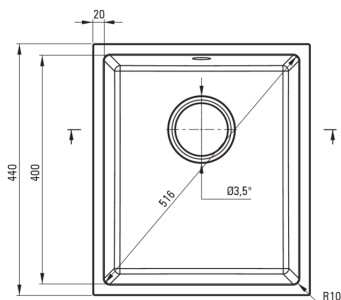

CORDA

Chiuvetă din granit, 1-cuvă

 deante

Codul produsului: ZQA_A10B

EAN: 5908212042298

Culoarea: alabastru

Garanție [ani]: 18

Chiuvetă

Finisaj	alabastru
Tipul suprafeței	mat
Material	granit
Metoda de instalare	montare sub blat
Număr de cuve	1
Lățimea minimă a dulapului [mm]	450
Lățime [mm]	440
Lungimea [mm]	380
Înălțime [mm]	200
Adâncimea cuvei [mm]	188
Lungimea conturului [mm]	340
Lățimea conturului [mm]	400
Dotat cu accesorii	Da

Sifon

Finisaj	oțel
Tipul dopului	manual
Sifon pentru economie de spațiu	Da
Sifon telescopic	Da
Posibilitate de racordare a unei mașini de spălat vase/ rufe	Da

Caracteristici:

- ATENȚIE! Înainte de a decupa blatul pentru a instala chiuveta, țineți cont de dimensiunea reală ale modelului de chiuvetă pe care l-ați achiziționat.
- Proprietățile granitului Deante: rezistență la impact, temperatură ridicată, decolorare, șoc termic - conform standardului EN 13310
- Cea mai lungă garanție, de 18 ani
- Chiuveta este dotată cu accesorii de racordare la mașina de spălat vase
- Proprietățile hidrofobe resping moleculele de apă.
- Agent de curățare special, sigur pentru suprafețele curățate
- Sifon pentru economie de spațiu, care înlesnește sortarea reziduurilor
- Finisajul îmbogățit cu ioni de argint adaugă proprietăți antiseptice.