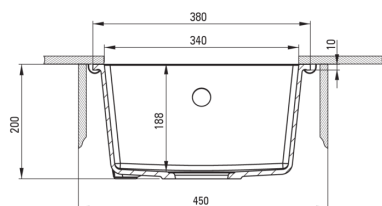

CORDA

Chiuvetă din granit, 1-cuvă

 deante

Codul produsului: ZQA_A10B

EAN: 5908212042298

Culoarea: alabastru

Garanție [ani]: 18

Chiuvetă

Finisaj	alabastru
Tipul suprafeței	mat
Material	granit
Metoda de instalare	montare sub blat
Număr de cuve	1
Lățimea minimă a dulapului [mm]	450
Lățime [mm]	440
Lungimea [mm]	380
Înălțime [mm]	200
Adâncimea cuvei [mm]	188
Lungimea conturului [mm]	340
Lățimea conturului [mm]	400
Dotat cu accesorii	Da

Sifon

Finisaj	oțel
Tipul dopului	manual
Sifon pentru economie de spațiu	Da
Sifon telescopic	Da
Posibilitate de racordare a unei mașini de spălat vase/ rufe	Da

Caracteristici:

- ATENȚIE! Înainte de a decupa blatul pentru a instala chiuveta, țineți cont de dimensiunea reală ale modelului de chiuvetă pe care l-ați achiziționat.
- Proprietățile granitului Deante: rezistență la impact, temperatură ridicată, decolorare, șoc termic - conform standardului EN 13310
- Cea mai lungă garanție, de 18 ani
- Chiuveta este dotată cu accesorii de racordare la mașina de spălat vase
- Proprietățile hidrofobe resping moleculele de apă.
- Agent de curățare special, sigur pentru suprafețele curățate
- Sifon pentru economie de spațiu, care înlesnește sortarea reziduurilor
- Finisajul îmbogățit cu ioni de argint adaugă proprietăți antiseptice.