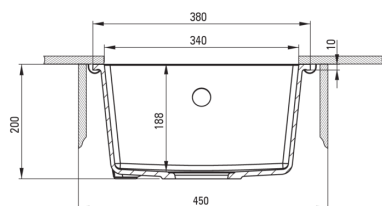

### Lavello

Finitura	alabastro
Tipo di superficie	opaco
Materiale	granito
Metodo di installazione	sotto montaggio
Numero di ciotole	1
Larghezza minima del mobile [mm]	450
Larghezza [mm]	440
Lunghezza [mm]	380
Altezza [mm]	200
Profondità vasca [mm]	188
Lunghezza del taglio [mm]	340
Larghezza di taglio [mm]	400
Dotato di accessori	Sì