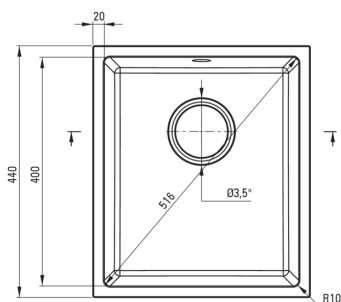

### Lavello

Finitura	alabastro
Tipo di superficie	opaco
Materiale	granito
Metodo di installazione	sotto montaggio
Numero di ciotole	1
Larghezza minima del mobile [mm]	450
Larghezza [mm]	440
Lunghezza [mm]	380
Altezza [mm]	200
Profondità vasca [mm]	188
Lunghezza del taglio [mm]	340
Larghezza di taglio [mm]	400
Dotato di accessori	Sì