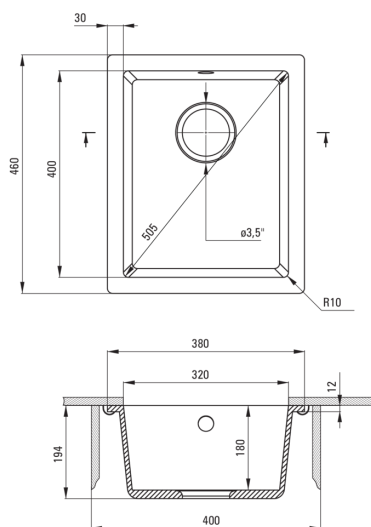

CORDA

Lavello in granito, 1-vaschetta

Codice prodotto: ZQA_A10B

EAN: 5908212042298

Colore: alabastro

Garanzia [anni]: 18

Lavello

Finitura	alabastro
Tipo di superficie	opaco
Materiale	granito
Metodo di installazione	sotto montaggio
Numero di ciotole	1
Larghezza minima del mobile [mm]	450
Larghezza [mm]	460
Lunghezza [mm]	380
Altezza [mm]	194
Profondità vasca [mm]	180
Lunghezza del taglio [mm]	320
Larghezza di taglio [mm]	400
Dotato di accessori	Sì

Kit di scarico

Finitura	acciaio
Tipo a spina	manuale
Sifone basso/ salvaspazio	Sì
Sifone telescopico	Sì
Possibilità di collegare una lavastoviglie/lavatrice	Sì

Caratteristiche:

- **ATTENZIONE!** Prima di praticare un foro nel piano del tavolo per installare il lavello, tieni conto delle dimensioni reali del modello che hai acquistato.
- Proprietà del granito Deante: resistenza agli urti, alle alte temperature, allo scolorimento e agli shock termici.
- La garanzia più lunga, 18 anni
- Il lavello è dotato di raccordi con collegamento alla lavastoviglie
- Le proprietà idrofobiche respingono le molecole d'acqua
- Detergente dedicato, sicuro per le superfici pulite
- Sifone salvaspazio che facilita ad esempio la raccolta differenziata dei rifiuti
- La finitura arricchita con ioni d'argento aggiunge proprietà antisettiche