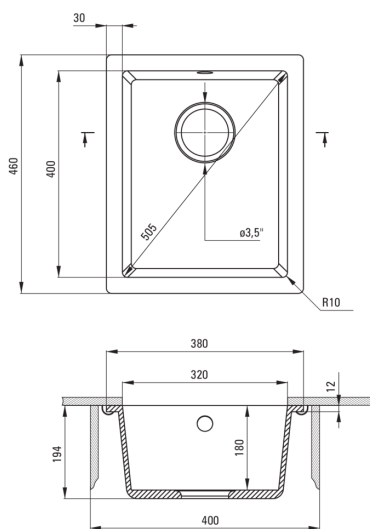

### Mosogató

Kivitelezés	alabástrom
Felület típusa	matt
Anyag	gránit
Beszerelési mód	pult alá építhető
Mosogatómedencék száma	1
Minimális szekrényszélesség [mm]	450
Szélesség [mm]	460
Hosszúság [mm]	380
Magasság [mm]	194
A medence mélysége 1 [mm]	180
Kivágás a munkalapban (függesztett) - hossz [mm]	320
Kivágás a munkalapban (függesztett) - szélesség [mm]	400
Tartozékokkal felszerelve	Igen