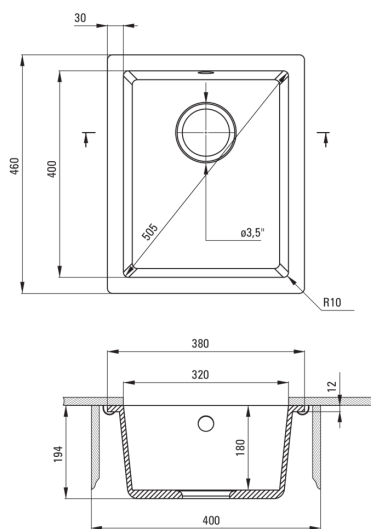

### Évier

|  |                  |
|--|------------------|
| Finition   | alabaster        |
| Type de surface  | tapis            |
| Matériel   | granit           |
| Méthode de montage   | sous le comptoir |
| Nombre de bols   | 1                |
| Largeur minimale de l'armoire [mm]                         | 450              |
| Largeur [mm]   | 460              |
| Longueur [mm]  | 380              |
| Hauteur [mm]   | 194              |
| Profondeur du bol [mm]                                     | 180              |
| Découpe dans le plan de travail (suspendu) - longueur [mm] | 320              |
| Découpe dans le plan de travail (suspendu) - largeur [mm]  | 400              |
| Équipé d'accessoires                                       | Oui              |