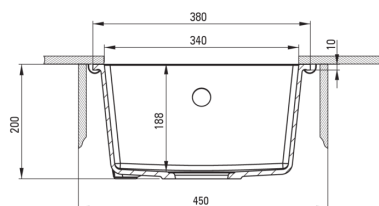

CORDA

Évier en granit, 1 bac

Code produit: ZQA_A10B

EAN: 5908212042298

Couleur: alabaster

Garantie [années]: 18

Évier

Finition	alabaster
Type de surface	tapis
Matériel	granit
Méthode de montage	sous le comptoir
Nombre de bols	1
Largeur minimale de l'armoire [mm]	450
Largeur [mm]	440
Longueur [mm]	380
Hauteur [mm]	200
Profondeur du bol [mm]	188
Découpe dans le plan de travail (suspendu) - longueur [mm]	340
Découpe dans le plan de travail (suspendu) - largeur [mm]	400
Équipé d'accessoires	Oui

Trousse de déchets

Finition	acier
Type de bouchon	manuel
Siphon peu encombrant space-saver	Oui
Siphon télescopique	Oui
Possibilité de brancher un lave-vaisselle/lave-linge	Oui

Caractéristiques:

- ATTENTION! Avant de percer un trou dans le dessus de table pour installer l'évier, tenez compte des dimensions réelles du modèle que vous avez acheté.
- Propriétés du granit Deante : résistance aux chocs, haute température, décoloration, choc thermique - avec norme EN 13310
- Le plus long, 18 ans de garantie
- L'évier est équipé de robinetterie avec raccordement au lave-vaisselle
- Les propriétés hydrophobes repoussent les molécules d'eau
- Agent de nettoyage dédié, sans danger pour les surfaces nettoyées
- Siphon peu encombrant qui facilite par ex. tri des déchets
- La finition enrichie en ions d'argent ajoute des propriétés antiseptiques