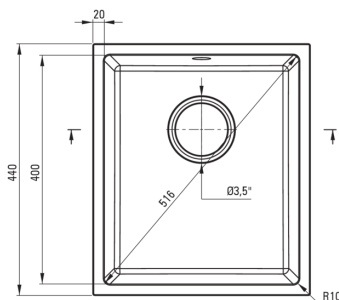

CORDA

Évier en granit, 1 bac

Code produit: ZQA_A10B

EAN: 5908212042298

Couleur: alabaster

Garantie [années]: 18

Évier

Finition	alabaster
Type de surface	tapis
Matériel	granit
Méthode de montage	sous le comptoir
Nombre de bols	1
Largeur minimale de l'armoire [mm]	450
Largeur [mm]	440
Longueur [mm]	380
Hauteur [mm]	200
Profondeur du bol [mm]	188
Découpe dans le plan de travail (suspendu) - longueur [mm]	340
Découpe dans le plan de travail (suspendu) - largeur [mm]	400
Équipé d'accessoires	Oui

Trousse de déchets

Finition	acier
Type de bouchon	manuel
Siphon peu encombrant space-saver	Oui
Siphon télescopique	Oui
Possibilité de brancher un lave-vaisselle/lave-linge	Oui

Caractéristiques:

- ATTENTION! Avant de percer un trou dans le dessus de table pour installer l'évier, tenez compte des dimensions réelles du modèle que vous avez acheté.
- Propriétés du granit Deante : résistance aux chocs, haute température, décoloration, choc thermique - avec norme EN 13310
- Le plus long, 18 ans de garantie
- L'évier est équipé de robinetterie avec raccordement au lave-vaisselle
- Les propriétés hydrophobes repoussent les molécules d'eau
- Agent de nettoyage dédié, sans danger pour les surfaces nettoyées
- Siphon peu encombrant qui facilite par ex. tri des déchets
- La finition enrichie en ions d'argent ajoute des propriétés antiseptiques