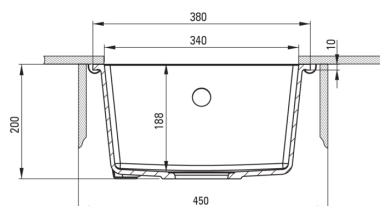

CORDA

Granitspülbecken, 1-Becken

Artikel-Nr.: ZQA_A10B
EAN: 5908212042298
Farbe: Alabaster
Garantie [Jahre]: 18

Waschbecken

Ausführung	Alabaster
Art der oberfläche	mat
Material	Granit
Methode der montage	Unterbau
Beckenzahl der spüle	1
Schrank-mindestbreite	450
Breite [mm]	440
Länge	380
Höhe	200
Beckendicke nr. 1 [mm]	188
Aussparung_länge_unterbau	340
Aussparung_breite_unterbau	400
Ausgerüstet	Ja

Garnitur für spüle

Ausführung	Stahl
Stöpselart	manual-
Platzsparender siphon	Ja
Teleskopsiphon	Ja
Möglichkeit zum anschluss einer spül-/waschmaschine	Ja

Charakteristische Merkmale:

- ACHTUNG! Bevor Sie ein Loch in die Arbeitsplatte schneiden, um die Keramikspüle zu installieren, berücksichtigen Sie die tatsächlichen Maße des gekauften Modells.
- Eigenschaften von Deante-Granit: Widerstandsfähigkeit gegen Stöße, hohe Temperaturen, Verfärbungen, Temperaturschocks
- Längste 18 Jahre Garantie
- Spüle ausgestattet mit Garnitur mit einem Anschluss an die Spülmaschine
- Durch die hydrophoben Eigenschaften werden Wassermoleküle abgestoßen
- Spezielles Mittel, das für die zu reinigenden Oberflächen unbedenklich ist
- Platzsparsiphon, der unter anderem Mülltrennung erleichtert
- Die mit Silberionen angereicherte Ausführung fügt antiseptische Eigenschaften hinzu