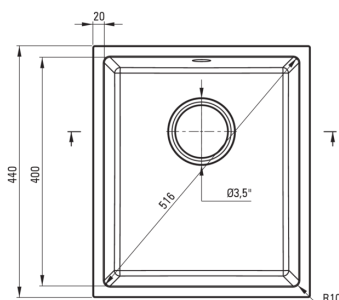

CORDA

Granitspülbecken, 1-Becken

Artikel-Nr.: ZQA_A10B
EAN: 5908212042298
Farbe: Alabaster
Garantie [Jahre]: 18

Waschbecken

Ausführung	Alabaster
Art der oberfläche	mat
Material	Granit
Methode der montage	Unterbau
Beckenzahl der spüle	1
Schrank-mindestbreite	450
Breite [mm]	440
Länge	380
Höhe	200
Beckendicke nr. 1 [mm]	188
Aussparung_länge_unterbau	340
Aussparung_breite_unterbau	400
Ausgerüstet	Ja

Garnitur für spüle

Ausführung	Stahl
Stöpselart	manual-
Platzsparender siphon	Ja
Teleskopsiphon	Ja
Möglichkeit zum anschluss einer spül-/waschmaschine	Ja

Charakteristische Merkmale:

- ACHTUNG! Bevor Sie ein Loch in die Arbeitsplatte schneiden, um die Keramikspüle zu installieren, berücksichtigen Sie die tatsächlichen Maße des gekauften Modells.
- Eigenschaften von Deante-Granit: Widerstandsfähigkeit gegen Stöße, hohe Temperaturen, Verfärbungen, Temperaturschocks
- Längste 18 Jahre Garantie
- Spüle ausgestattet mit Garnitur mit einem Anschluss an die Spülmaschine
- Durch die hydrophoben Eigenschaften werden Wassermoleküle abgestoßen
- Spezielles Mittel, das für die zu reinigenden Oberflächen unbedenklich ist
- Platzsparsiphon, der unter anderem Mülltrennung erleichtert
- Die mit Silberionen angereicherte Ausführung fügt antiseptische Eigenschaften hinzu