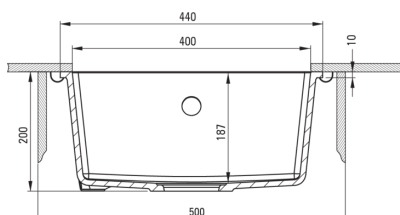

CORDA

Гранітна кухонна раковина, 1-камерний

deante

Код продукту: ZQA_A10A

EAN: 5907650845645

Колір: алебастровий

Гарантія: 18

Раковина

Оздоблення	алебастровий
Тип поверхні	мат
Матеріал	граніт
Спосіб монтажу	підвісний
Кількість камер	1
Мінімальна ширина шафки	500
Ширина [мм]	440
Довжина [мм]	440
Висота [мм]	200
Глибина камери 1	187
Виріз в стільниці (підвісний) - довжина [мм]	400
Виріз в стільниці (підвісний) - ширина [мм]	400
Універсальний	Так
З сифоном	Так

Сифон для раковини

Оздоблення	сталь
Тип пробки	мануальний
Компактний сифон space-saver	Так
Можливість підключення посудомийної / пральної машини	Так

Відмінна риса:

- Увага! Перш ніж вирізати отвір в стільниці, для установки керамічної кухонної мийки враховуйте фактичні розміри придбаної моделі.
- Властивості граніту Deante: стійкість на удари, високу температуру, знебарвлення, тепловий удар
- Компактний сифон Space-Saver який зберігає додатковн місце під раковиною
- Найдовша 18-річна гарантія
- Кухонна раковина обладнана сифоном з підключенням до посудомийної машини
- Гідрофобні властивості відштовхують молекули води
- Пропонуємо спеціальний засіб, безпечний для очищуваних поверхонь
- Оздоблення, збагачене іонами срібла, додає антисептичні властивості