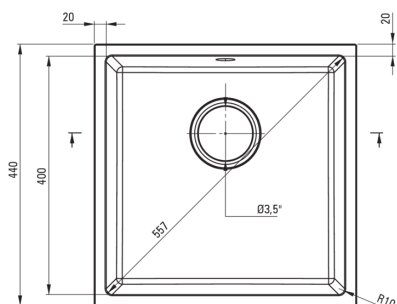

CORDA

Гранітна кухонна раковина, 1-камерний

deante

Код продукту: ZQA_A10A

EAN: 5907650845645

Колір: алебастровий

Гарантія: 18

Раковина

Оздоблення	алебастровий
Тип поверхні	мат
Матеріал	граніт
Спосіб монтажу	підвісний
Кількість камер	1
Мінімальна ширина шафки	500
Ширина [мм]	440
Довжина [мм]	440
Висота [мм]	200
Глибина камери 1	187
Виріз в стільниці (підвісний) - довжина [мм]	400
Виріз в стільниці (підвісний) - ширина [мм]	400
Універсальний	Так
З сифоном	Так

Сифон для раковини

Оздоблення	сталь
Тип пробки	мануальний
Компактний сифон space-saver	Так
Можливість підключення посудомийної / пральної машини	Так

Відмінна риса:

- Увага! Перш ніж вирізати отвір в стільниці, для установки керамічної кухонної мийки враховуйте фактичні розміри придбаної моделі.
- Властивості граніту Deante: стійкість на удари, високу температуру, знебарвлення, тепловий удар
- Компактний сифон Space-Saver який зберігає додатковн місце під раковиною
- Найдовша 18-річна гарантія
- Кухонна раковина обладнана сифоном з підключенням до посудомийної машини
- Гідрофобні властивості відштовхують молекули води
- Пропонуємо спеціальний засіб, безпечний для очищуваних поверхонь
- Оздоблення, збагачене іонами срібла, додає антисептичні властивості