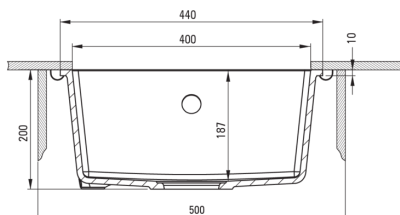

CORDA

Гранитная мойка, 1-чаша

deante

Код товара: ZQA_A10A

EAN: 5907650845645

Цвет: алебастр

Гарантия [лет]: 18

Мойка

Отделка	алебастр
Вид поверхности	мат
Материал	гранит
Способ монтажа	подвесный
Количество чаш	1
Минимальная ширина шкафа [мм]	500
Ширина [мм]	440
Длина [мм]	440
Высота [мм]	200
Глубокость чаши 1 [мм]	187
Вырез в столешнице (подвесная) - длина [мм]	400
Вырез в столешнице (подвесная) - ширина [мм]	400
Универсальный	Да
С сифоном	Да

Сифон для раковины

Отделка	сталь
Вид клапана	мануальный
Компактный сифон space-saver	Да
Возможность подключения посудомоечной/стиральной машины	Да

Отличительные черты:

- Внимание! Прежде чем прорезать отверстие в столешнице, чтобы установить керамическую мойку, учитывайте реальные габариты приобретаемой модели».
- Свойства гранита Deante: ударпрочность, выносливость на высокую температуру, обесцвечивание, термический удар
- Компактный сифон Space-saver позволяющий ограничит место под мойкой
- Самая продолжительная гарантия 18 лет
- Мойка с сифоном для подключения к посудомоечной машине
- Гидрофобные свойства отталкивают молекулы воды
- Специальное средство, безопасное для очищаемых поверхностей
- Отделка, обогащенная ионами серебра, придает антисептические свойства