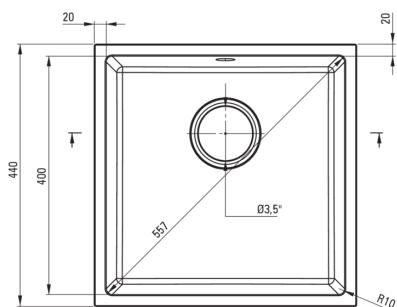

CORDA

Гранитная мойка, 1-чаша

deante

Код товара: ZQA_A10A

EAN: 5907650845645

Цвет: алебастр

Гарантия [лет]: 18

Мойка

Отделка	алебастр
Вид поверхности	мат
Материал	гранит
Способ монтажа	подвесный
Количество чаш	1
Минимальная ширина шкафа [мм]	500
Ширина [мм]	440
Длина [мм]	440
Высота [мм]	200
Глубокость чаши 1 [мм]	187
Вырез в столешнице (подвесная) - длина [мм]	400
Вырез в столешнице (подвесная) - ширина [мм]	400
Универсальный	Да
С сифоном	Да

Сифон для раковины

Отделка	сталь
Вид клапана	мануальный
Компактный сифон space-saver	Да
Возможность подключения посудомоечной/стиральной машины	Да

Отличительные черты:

- Внимание! Прежде чем прорезать отверстие в столешнице, чтобы установить керамическую мойку, учитывайте реальные габариты приобретаемой модели».
- Свойства гранита Deante: ударпрочность, выносливость на высокую температуру, обесцвечивание, термический удар
- Компактный сифон Space-saver позволяющий ограничит место под мойкой
- Самая продолжительная гарантия 18 лет
- Мойка с сифоном для подключения к посудомоечной машине
- Гидрофобные свойства отталкивают молекулы воды
- Специальное средство, безопасное для очищаемых поверхностей
- Отделка, обогащенная ионами серебра, придает антисептические свойства