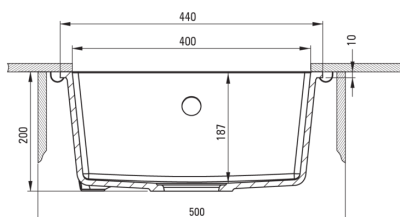

CORDA

Гранитная мойка, 1-чаша

deante

Код товара: ZQA_A10A

EAN: 5907650845645

Цвет: алебастр

Гарантия [лет]: 18

Мойка

Отделка	алебастр
Вид поверхности	мат
Материал	гранит
Способ монтажа	подвесный
Количество чаш	1
Минимальная ширина шкафа [мм]	500
Ширина [мм]	440
Длина [мм]	440
Высота [мм]	200
Глубокость чаши 1 [мм]	187
Вырез в столешнице (подвесная) - длина [мм]	400
Вырез в столешнице (подвесная) - ширина [мм]	400
Универсальный	Да
С сифоном	Да

Сифон для раковины

Отделка	сталь
Вид клапана	мануальный
Компактный сифон space-saver	Да
Возможность подключения посудомоечной/стиральной машины	Да

Отличительные черты:

- Внимание! Прежде чем прорезать отверстие в столешнице, чтобы установить керамическую мойку, учитывайте реальные габариты приобретаемой модели».
- Свойства гранита Deante: ударпрочность, выносливость на высокую температуру, обесцвечивание, термический удар
- Компактный сифон Space-saver позволяющий ограничит место под мойкой
- Самая продолжительная гарантия 18 лет
- Мойка с сифоном для подключения к посудомоечной машине
- Гидрофобные свойства отталкивают молекулы воды
- Специальное средство, безопасное для очищаемых поверхностей
- Отделка, обогащенная ионами серебра, придает антисептические свойства