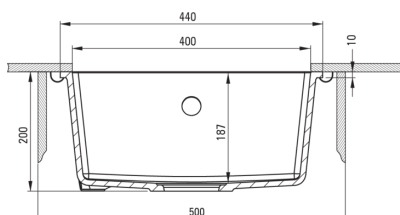

CORDA

Chiuvetă din granit, 1-cuvă

 deante

Codul produsului: ZQA_A10A

EAN: 5907650845645

Culoarea: alabastru

Garanție [ani]: 18

Chiuvetă

Finisaj	alabastru
Tipul suprafeței	mat
Material	granit
Metoda de instalare	montare sub blat
Număr de cuve	1
Lățimea minimă a dulapului [mm]	500
Lățime [mm]	440
Lungimea [mm]	440
Înălțime [mm]	200
Adâncimea cuvei [mm]	187
Lungimea conturului [mm]	400
Lățimea conturului [mm]	400
Reversibil	Da
Dotat cu accesorii	Da

Sifon

Finisaj	oțel
Tipul dopului	manual
Sifon pentru economie de spațiu	Da
Posibilitate de racordare a unei mașini de spălat vase/ rufe	Da

Caracteristici:

- ATENȚIE! Înainte de a decupa blatul pentru a instala chiuveta, țineți cont de dimensiunea reală ale modelului de chiuvetă pe care l-ați achiziționat.
- Proprietățile granitului Deante: rezistență la impact, temperatură ridicată, decolorare, șoc termic - conform standardului EN 13310
- Sifon pentru economie de spațiu, care înlesnește sortarea reziduurilor
- Cea mai lungă garanție, de 18 ani
- Chiuveta este dotată cu accesorii de racordare la mașina de spălat vase
- Proprietățile hidrofobe resping moleculele de apă.
- Agent de curățare special, sigur pentru suprafețele curățate
- Finisajul îmbogățit cu ioni de argint adaugă proprietăți antiseptice.