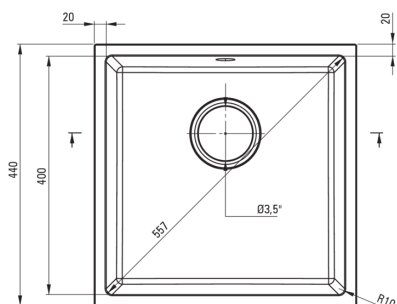

CORDA

Chiuvetă din granit, 1-cuvă

 deante

Codul produsului: ZQA_A10A

EAN: 5907650845645

Culoarea: alabastru

Garanție [ani]: 18

Chiuvetă

Finisaj	alabastru
Tipul suprafeței	mat
Material	granit
Metoda de instalare	montare sub blat
Număr de cuve	1
Lățimea minimă a dulapului [mm]	500
Lățime [mm]	440
Lungimea [mm]	440
Înălțime [mm]	200
Adâncimea cuvei [mm]	187
Lungimea conturului [mm]	400
Lățimea conturului [mm]	400
Reversibil	Da
Dotat cu accesorii	Da

Sifon

Finisaj	oțel
Tipul dopului	manual
Sifon pentru economie de spațiu	Da
Posibilitate de racordare a unei mașini de spălat vase/ rufe	Da

Caracteristici:

- ATENȚIE! Înainte de a decupa blatul pentru a instala chiuveta, țineți cont de dimensiunea reală ale modelului de chiuvetă pe care l-ați achiziționat.
- Proprietățile granitului Deante: rezistență la impact, temperatură ridicată, decolorare, șoc termic - conform standardului EN 13310
- Sifon pentru economie de spațiu, care înlesnește sortarea reziduurilor
- Cea mai lungă garanție, de 18 ani
- Chiuveta este dotată cu accesorii de racordare la mașina de spălat vase
- Proprietățile hidrofobe resping moleculele de apă.
- Agent de curățare special, sigur pentru suprafețele curățate
- Finisajul îmbogățit cu ioni de argint adaugă proprietăți antiseptice.