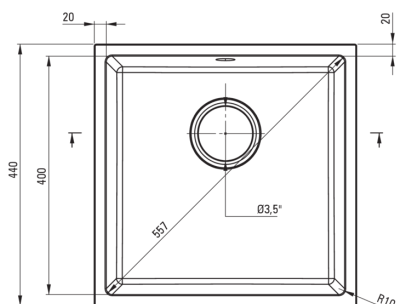

Zlewozmywak

Wykończenie	alabaster
Rodzaj powierzchni	mat
Materiał	granit
Sposób montażu	podblatowy
Ilość komór zlewozmywaka	1
Minimalna szerokość szafki [mm]	500
Szerokość [mm]	440
Długość [mm]	440
Wysokość [mm]	200
Głębokość komory 1 [mm]	187
Wycięcie w blacie (podwieszany) - długość [mm]	400
Wycięcie w blacie (podwieszany) - szerokość [mm]	400
Odwracalny	Tak
Wyposażony w osprzęt	Tak