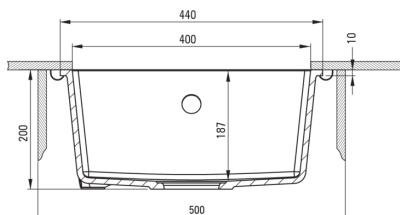

### Zlewozmywak

Wykończenie	alabaster
Rodzaj powierzchni	mat
Materiał	granit
Sposób montażu	podblatowy
Ilość komór zlewozmywaka	1
Minimalna szerokość szafki [mm]	500
Szerokość [mm]	440
Długość [mm]	440
Wysokość [mm]	200
Głębokość komory 1 [mm]	187
Wycięcie w blacie (podwieszany) - długość [mm]	400
Wycięcie w blacie (podwieszany) - szerokość [mm]	400
Odwracalny	Tak
Wyposażony w osprzęt	Tak