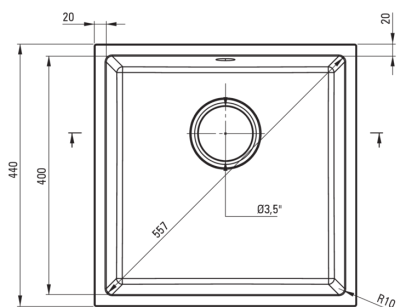

### Zlewozmywak

Wykończenie	alabaster
Rodzaj powierzchni	mat
Materiał	granit
Sposób montażu	podblatowy
Ilość komór zlewozmywaka	1
Minimalna szerokość szafki [mm]	500
Szerokość [mm]	440
Długość [mm]	440
Wysokość [mm]	200
Głębokość komory 1 [mm]	187
Wycięcie w blacie (podwieszany) - długość [mm]	400
Wycięcie w blacie (podwieszany) - szerokość [mm]	400
Odwracalny	Tak
Wyposażony w osprzęt	Tak