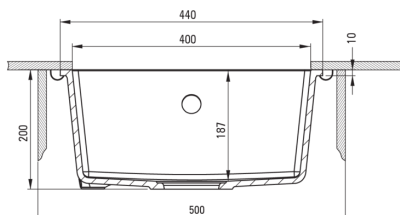

Zlewozmywak

Wykończenie	alabaster
Rodzaj powierzchni	mat
Materiał	granit
Sposób montażu	podblatowy
Ilość komór zlewozmywaka	1
Minimalna szerokość szafki [mm]	500
Szerokość [mm]	440
Długość [mm]	440
Wysokość [mm]	200
Głębokość komory 1 [mm]	187
Wycięcie w blacie (podwieszany) - długość [mm]	400
Wycięcie w blacie (podwieszany) - szerokość [mm]	400
Odwracalny	Tak
Wyposażony w osprzęt	Tak

Osprzęt do zlewozmywaka

Wykończenie	stal
Rodzaj korka	manualny
Syfon oszczędzający miejsce space-saver	Tak
Możliwość podłączenia zmywarki/pralki	Tak

Wyróżniki:

- UWAGA! Przed wycięciem otworu w blacie, w celu montażu zlewozmywaka, uwzględnij wymiary rzeczywiste zakupionego modelu.
- Właściwości granitu Deante: odporność na uderzenia, wysoką temperaturę, przebarwienia, szok termiczny
- Syfon oszczędzający miejsce Space-saver ułatwiający m.in. segregację śmieci
- Najdłuższa 18-letnia gwarancja
- Zlewozmywak wyposażony w osprzęt z podłączeniem do zmywarki
- Właściwości hydrofobowe odpychają cząsteczki wody
- W ofercie dedykowany środek bezpieczny dla czyszczonych powierzchni
- Granit wzbogacony jonami srebra dodaje właściwości antyseptycznych