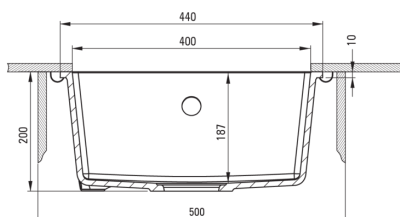

CORDA

Lavello in granito, 1-vaschetta

Codice prodotto: ZQA_A10A

EAN: 5907650845645

Colore: alabastro

Garanzia [anni]: 18

Lavello

Finitura	alabastro
Tipo di superficie	opaco
Materiale	granito
Metodo di installazione	sotto montaggio
Numero di ciotole	1
Larghezza minima del mobile [mm]	500
Larghezza [mm]	440
Lunghezza [mm]	440
Altezza [mm]	200
Profondità vasca [mm]	187
Lunghezza del taglio [mm]	400
Larghezza di taglio [mm]	400
Reversibile	Sì
Dotato di accessori	Sì

Kit di scarico

Finitura	acciaio
Tipo a spina	manuale
Sifone basso/ salvaspazio	Sì
Possibilità di collegare una lavastoviglie/lavatrice	Sì

Caratteristiche:

- **ATTENZIONE!** Prima di praticare un foro nel piano del tavolo per installare il lavello, tieni conto delle dimensioni reali del modello che hai acquistato.
- Proprietà del granito Deante: resistenza agli urti, alle alte temperature, allo scolorimento e agli shock termici.
- Sifone salvaspazio che facilita ad esempio la raccolta differenziata dei rifiuti
- La garanzia più lunga, 18 anni
- Il lavello è dotato di raccordi con collegamento alla lavastoviglie
- Le proprietà idrofobiche respingono le molecole d'acqua
- Detergente dedicato, sicuro per le superfici pulite
- La finitura arricchita con ioni d'argento aggiunge proprietà antisettiche