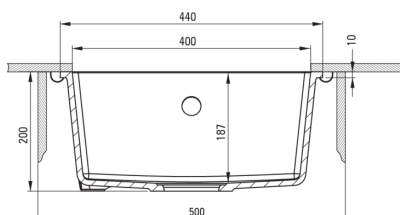

CORDA

Lavello in granito, 1-vaschetta

Codice prodotto: ZQA_A10A

EAN: 5907650845645

Colore: alabastro

Garanzia [anni]: 18

Lavello

Finitura	alabastro
Tipo di superficie	opaco
Materiale	granito
Metodo di installazione	sotto montaggio
Numero di ciotole	1
Larghezza minima del mobile [mm]	500
Larghezza [mm]	440
Lunghezza [mm]	440
Altezza [mm]	200
Profondità vasca [mm]	187
Lunghezza del taglio [mm]	400
Larghezza di taglio [mm]	400
Reversibile	Sì
Dotato di accessori	Sì

Kit di scarico

Finitura	acciaio
Tipo a spina	manuale
Sifone basso/ salvaspazio	Sì
Possibilità di collegare una lavastoviglie/lavatrice	Sì

Caratteristiche:

- **ATTENZIONE!** Prima di praticare un foro nel piano del tavolo per installare il lavello, tieni conto delle dimensioni reali del modello che hai acquistato.
- Proprietà del granito Deante: resistenza agli urti, alle alte temperature, allo scolorimento e agli shock termici.
- Sifone salvaspazio che facilita ad esempio la raccolta differenziata dei rifiuti
- La garanzia più lunga, 18 anni
- Il lavello è dotato di raccordi con collegamento alla lavastoviglie
- Le proprietà idrofobiche respingono le molecole d'acqua
- Detergente dedicato, sicuro per le superfici pulite
- La finitura arricchita con ioni d'argento aggiunge proprietà antisettiche