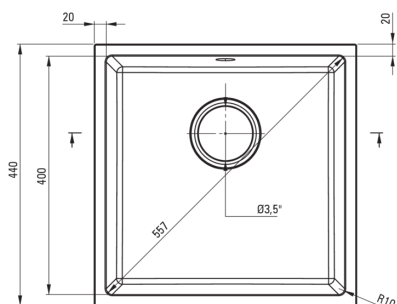

CORDA

Lavello in granito, 1-vaschetta

Codice prodotto: ZQA_A10A

EAN: 5907650845645

Colore: alabastro

Garanzia [anni]: 18

Lavello

Finitura	alabastro
Tipo di superficie	opaco
Materiale	granito
Metodo di installazione	sotto montaggio
Numero di ciotole	1
Larghezza minima del mobile [mm]	500
Larghezza [mm]	440
Lunghezza [mm]	440
Altezza [mm]	200
Profondità vasca [mm]	187
Lunghezza del taglio [mm]	400
Larghezza di taglio [mm]	400
Reversibile	Sì
Dotato di accessori	Sì

Kit di scarico

Finitura	acciaio
Tipo a spina	manuale
Sifone basso/ salvaspazio	Sì
Possibilità di collegare una lavastoviglie/lavatrice	Sì

Caratteristiche:

- **ATTENZIONE!** Prima di praticare un foro nel piano del tavolo per installare il lavello, tieni conto delle dimensioni reali del modello che hai acquistato.
- Proprietà del granito Deante: resistenza agli urti, alle alte temperature, allo scolorimento e agli shock termici.
- Sifone salvaspazio che facilita ad esempio la raccolta differenziata dei rifiuti
- La garanzia più lunga, 18 anni
- Il lavello è dotato di raccordi con collegamento alla lavastoviglie
- Le proprietà idrofobiche respingono le molecole d'acqua
- Detergente dedicato, sicuro per le superfici pulite
- La finitura arricchita con ioni d'argento aggiunge proprietà antisettiche