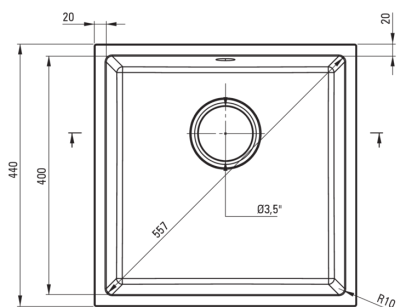

CORDA

Lavello in granito, 1-vaschetta

Codice prodotto: ZQA_A10A

EAN: 5907650845645

Colore: alabastro

Garanzia [anni]: 18

Lavello

Finitura	alabastro
Tipo di superficie	opaco
Materiale	granito
Metodo di installazione	sotto montaggio
Numero di ciotole	1
Larghezza minima del mobile [mm]	500
Larghezza [mm]	440
Lunghezza [mm]	440
Altezza [mm]	200
Profondità vasca [mm]	187
Lunghezza del taglio [mm]	400
Larghezza di taglio [mm]	400
Reversibile	Sì
Dotato di accessori	Sì

Kit di scarico

Finitura	acciaio
Tipo a spina	manuale
Sifone basso/ salvaspazio	Sì
Possibilità di collegare una lavastoviglie/lavatrice	Sì

Caratteristiche:

- **ATTENZIONE!** Prima di praticare un foro nel piano del tavolo per installare il lavello, tieni conto delle dimensioni reali del modello che hai acquistato.
- Proprietà del granito Deante: resistenza agli urti, alle alte temperature, allo scolorimento e agli shock termici.
- Sifone salvaspazio che facilita ad esempio la raccolta differenziata dei rifiuti
- La garanzia più lunga, 18 anni
- Il lavello è dotato di raccordi con collegamento alla lavastoviglie
- Le proprietà idrofobiche respingono le molecole d'acqua
- Detergente dedicato, sicuro per le superfici pulite
- La finitura arricchita con ioni d'argento aggiunge proprietà antisettiche