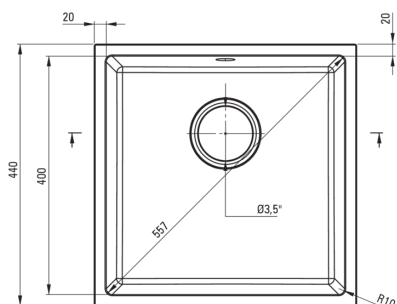

### Mosogató

Kivitelezés	alabástrom
Felület típusa	matt
Anyag	gránit
Beszereleési mód	pult alá építhető
Mosogatómedencék száma	1
Minimális szekrényszélesség [mm]	500
Szélesség [mm]	440
Hosszúság [mm]	440
Magasság [mm]	200
A medence mélysége 1 [mm]	187
Kivágás a munkalapban (függesztett) - hossz [mm]	400
Kivágás a munkalapban (függesztett) - szélesség [mm]	400
Megfordítható	Igen
Tartozékokkal felszerelve	Igen