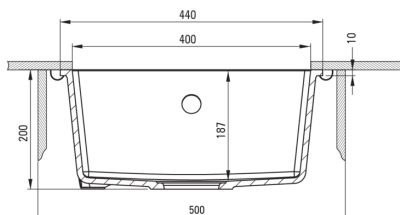

### Mosogató

Kivitelezés	alabástrom
Felület típusa	matt
Anyag	gránit
Beszereleési mód	pult alá építhető
Mosogatómedencék száma	1
Minimális szekrényszélesség [mm]	500
Szélesség [mm]	440
Hosszúság [mm]	440
Magasság [mm]	200
A medence mélysége 1 [mm]	187
Kivágás a munkalapban (függesztett) - hossz [mm]	400
Kivágás a munkalapban (függesztett) - szélesség [mm]	400
Megfordítható	Igen
Tartozékokkal felszerelve	Igen