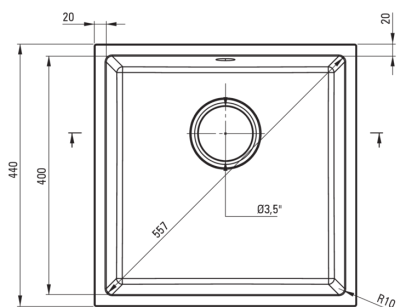

CORDA

Évier en granit, 1 bac

Code produit: ZQA_A10A

EAN: 5907650845645

Couleur: alabaster

Garantie [années]: 18

Évier

Finition	alabaster
Type de surface	tapis
Matériel	granit
Méthode de montage	sous le comptoir
Nombre de bols	1
Largeur minimale de l'armoire [mm]	500
Largeur [mm]	440
Longueur [mm]	440
Hauteur [mm]	200
Profondeur du bol [mm]	187
Découpe dans le plan de travail (suspendu) - longueur [mm]	400
Découpe dans le plan de travail (suspendu) - largeur [mm]	400
Réversible	Oui
Équipé d'accessoires	Oui

Trousse de déchets

Finition	acier
Type de bouchon	manuel
Siphon peu encombrant space-saver	Oui
Possibilité de brancher un lave-vaisselle/lave-linge	Oui

Caractéristiques:

- ATTENTION! Avant de percer un trou dans le dessus de table pour installer l'évier, tenez compte des dimensions réelles du modèle que vous avez acheté.
- Propriétés du granit Deante : résistance aux chocs, haute température, décoloration, choc thermique - avec norme EN 13310
- Siphon peu encombrant qui facilite par ex. tri des déchets
- Le plus long, 18 ans de garantie
- L'évier est équipé de robinetterie avec raccordement au lave-vaisselle
- Les propriétés hydrophobes repoussent les molécules d'eau
- Agent de nettoyage dédié, sans danger pour les surfaces nettoyées
- La finition enrichie en ions d'argent ajoute des propriétés antiseptiques