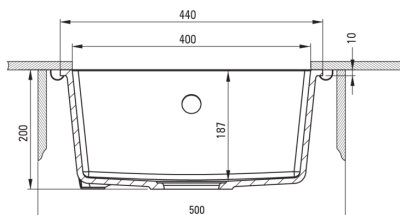

CORDA

Évier en granit, 1 bac

Code produit: ZQA_A10A

EAN: 5907650845645

Couleur: alabaster

Garantie [années]: 18

Évier

Finition	alabaster
Type de surface	tapis
Matériel	granit
Méthode de montage	sous le comptoir
Nombre de bols	1
Largeur minimale de l'armoire [mm]	500
Largeur [mm]	440
Longueur [mm]	440
Hauteur [mm]	200
Profondeur du bol [mm]	187
Découpe dans le plan de travail (suspendu) - longueur [mm]	400
Découpe dans le plan de travail (suspendu) - largeur [mm]	400
Réversible	Oui
Équipé d'accessoires	Oui

Trousse de déchets

Finition	acier
Type de bouchon	manuel
Siphon peu encombrant space-saver	Oui
Possibilité de brancher un lave-vaisselle/lave-linge	Oui

Caractéristiques:

- ATTENTION! Avant de percer un trou dans le dessus de table pour installer l'évier, tenez compte des dimensions réelles du modèle que vous avez acheté.
- Propriétés du granit Deante : résistance aux chocs, haute température, décoloration, choc thermique - avec norme EN 13310
- Siphon peu encombrant qui facilite par ex. tri des déchets
- Le plus long, 18 ans de garantie
- L'évier est équipé de robinetterie avec raccordement au lave-vaisselle
- Les propriétés hydrophobes repoussent les molécules d'eau
- Agent de nettoyage dédié, sans danger pour les surfaces nettoyées
- La finition enrichie en ions d'argent ajoute des propriétés antiseptiques