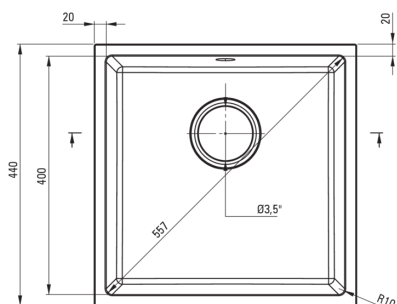

### Évier

Finition	alabaster
Type de surface	tapis
Matériel	granit
Méthode de montage	sous le comptoir
Nombre de bols	1
Largeur minimale de l'armoire [mm]	500
Largeur [mm]	440
Longueur [mm]	440
Hauteur [mm]	200
Profondeur du bol [mm]	187
Découpe dans le plan de travail (suspendu) - longueur [mm]	400
Découpe dans le plan de travail (suspendu) - largeur [mm]	400
Réversible	Oui
Équipé d'accessoires	Oui