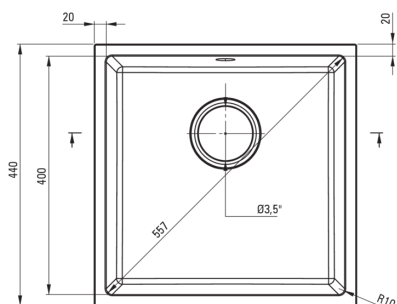

CORDA

Fregadero de granito, 1-seno

Código de producto: ZQA_A10A

EAN: 5907650845645

Color: alabastro

Garantía [años]: 18

Hundir

Finalizar	alabastro
Tipo de superficie	mate
Material	granito
Metodo de instalacion	bajo montado
Número de tazones	1
Ancho mínimo del gabinete [mm]	500
Ancho [mm]	440
Longitud [mm]	440
Altura [mm]	200
Profundidad del tazón [mm]	187
Longitud de corte [mm]	400
Ancho recortado [mm]	400
Reversible	Sí
Equipado con accesorios	Sí

Kit de desechos

Finalizar	acero
Tipo de enchufe	manual
Saver de syphon/ space	Sí
Posibilidad de conectar un lavavajillas/ lavavajillas	Sí

Características:

- ¡ATENCIÓN! Antes de cortar el agujero en la encimera, para montar un fregadero de cerámica, tenga en cuenta las dimensiones reales del modelo comprado.
- Propiedades de granito de Ante: resistencia al impacto, alta temperatura, decoloración, choque térmico
- Sifón que ahorra espacio para facilitar, entre otras cosas, la separación de residuos
- La garantía de 18 años más larga
- Fregadero equipado con accesorios con una conexión de lavavajillas
- Las propiedades hidrofóbicas repelen las partículas de agua
- Una medida dedicada en la oferta es una caja fuerte dedicada para superficies limpias
- El acabado enriquecido con iones de plata agrega propiedades antisépticas