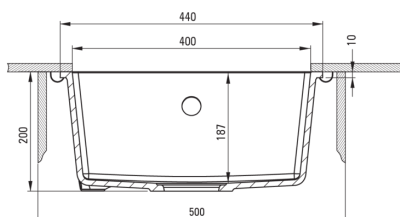

CORDA

Fregadero de granito, 1-seno

Código de producto: ZQA_A10A

EAN: 5907650845645

Color: alabastro

Garantía [años]: 18

Hundir

Finalizar	alabastro
Tipo de superficie	mate
Material	granito
Metodo de instalacion	bajo montado
Número de tazones	1
Ancho mínimo del gabinete [mm]	500
Ancho [mm]	440
Longitud [mm]	440
Altura [mm]	200
Profundidad del tazón [mm]	187
Longitud de corte [mm]	400
Ancho recortado [mm]	400
Reversible	Sí
Equipado con accesorios	Sí

Kit de desechos

Finalizar	acero
Tipo de enchufe	manual
Saver de syphon/ space	Sí
Posibilidad de conectar un lavavajillas/ lavavajillas	Sí

Características:

- ¡ATENCIÓN! Antes de cortar el agujero en la encimera, para montar un fregadero de cerámica, tenga en cuenta las dimensiones reales del modelo comprado.
- Propiedades de granito de Ante: resistencia al impacto, alta temperatura, decoloración, choque térmico
- Sifón que ahorra espacio para facilitar, entre otras cosas, la separación de residuos
- La garantía de 18 años más larga
- Fregadero equipado con accesorios con una conexión de lavavajillas
- Las propiedades hidrofóbicas repelen las partículas de agua
- Una medida dedicada en la oferta es una caja fuerte dedicada para superficies limpias
- El acabado enriquecido con iones de plata agrega propiedades antisépticas