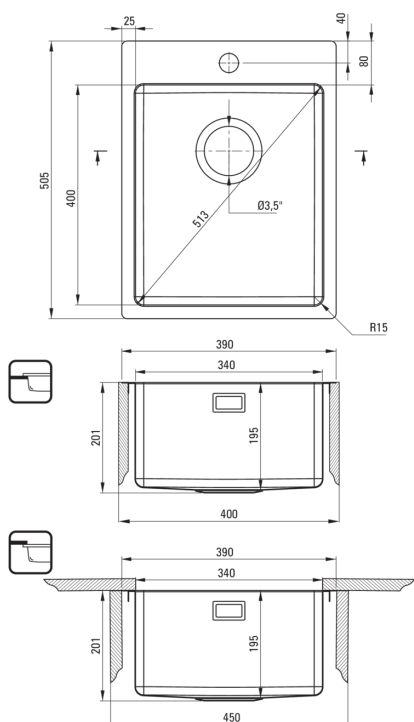

OLFATO PRECIOUS

Chiuvetă din inox, 1-cuvă

Codul produsului: ZPO_R10E

EAN: 5907650869542

Culoarea: aur periat

Garanție [ani]: 2

Chiuvetă

Finisaj	oțel
Tipul suprafeței	șlefuit
Material	oțel 304
Metoda de instalare	la nivel, cu montare încastrată, montare sub blat
Număr de cuve	1
Lățimea minimă a dulapului [mm]	400
Lățime [mm]	505
Lungimea [mm]	390
Înălțime [mm]	200
Adâncimea cuvei [mm]	200
Lungimea conturului [mm]	370
Lățimea conturului [mm]	485
Lungimea conturului [mm]	340
Lățimea conturului [mm]	400
Grosime inox [mm]	1
Reversibil	Da
Dotat cu accesorii	Da
Număr de orificii	1

Sifon

Finisaj	aur periat
Tipul dopului	manual
Sifon pentru economie de spațiu	Da
Posibilitate de racordare a unei mașini de spălat vase/ rufe	Da

Caracteristici:

- Oțel inoxidabil cu rezistență ridicată
- Chiuveta este dotată cu accesorii de racordare la mașina de spălat vase
- Proprietățile antiseptice naturale ale oțelului
- Sifon pentru economie de spațiu, care înlesnește sortarea reziduurilor
- Agent de curățare special, sigur pentru suprafețele curățate