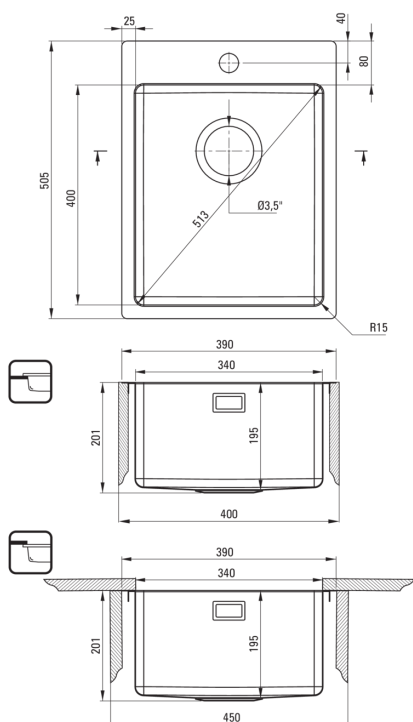

OLFATO PRECIOUS

Chiuvetă din inox, 1-cuvă

Codul produsului: ZPO_R10E

EAN: 5907650869542

Culoarea: aur periat

Garanție [ani]: 2

Chiuvetă

Finisaj	oțel
Tipul suprafeței	șlefuit
Material	oțel 304
Metoda de instalare	la nivel, cu montare încastrată, montare sub blat
Număr de cuve	1
Lățimea minimă a dulapului [mm]	400
Lățime [mm]	505
Lungimea [mm]	390
Înălțime [mm]	200
Adâncimea cuvei [mm]	200
Lungimea conturului [mm]	370
Lățimea conturului [mm]	485
Lungimea conturului [mm]	340
Lățimea conturului [mm]	400
Grosime inox [mm]	1
Reversibil	Da
Dotat cu accesorii	Da
Număr de orificii	1

Sifon

Finisaj	aur periat
Tipul dopului	manual
Sifon pentru economie de spațiu	Da
Posibilitate de racordare a unei mașini de spălat vase/ rufe	Da

Caracteristici:

- Oțel inoxidabil cu rezistență ridicată
- Chiuveta este dotată cu accesorii de racordare la mașina de spălat vase
- Proprietățile antiseptice naturale ale oțelului
- Sifon pentru economie de spațiu, care înlesnește sortarea reziduurilor
- Agent de curățare special, sigur pentru suprafețele curățate