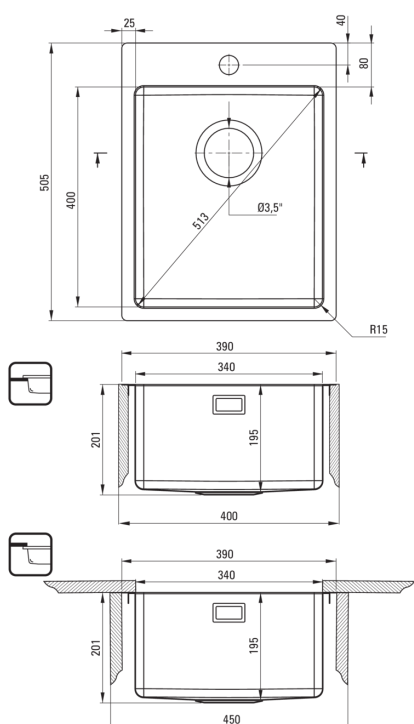

OLFATO PRECIOUS

Zlewozmywak stalowy 1-komorowy

Kod produktu: ZPO_R10E
EAN: 5907650869542
Kolor: złoto szczotkowane
Gwarancja [lata]: 2

Cena Netto: 1056,10 zł
Cena Brutto: 1299,00 zł

deante

Zlewozmywak

Wykończenie	stal
Rodzaj powierzchni	szczotkowany
Materiał	stal 304
Sposób montażu	na równi z blatem, wpuszczany, podblatowy
Ilość komór zlewozmywaka	1
Minimalna szerokość szafki [mm]	400
Szerokość [mm]	505
Długość [mm]	390
Wysokość [mm]	200
Głębokość komory 1 [mm]	200
Wycięcie w blacie (wpuszczany) - długość [mm]	370
Wycięcie w blacie (wpuszczany) - szerokość [mm]	485
Wycięcie w blacie (podwieszany) - długość [mm]	340
Wycięcie w blacie (podwieszany) - szerokość [mm]	400
Grubość stali [mm]	1
Odwracalny	Tak
Wyposażony w osprzęt	Tak
Liczba otworów gotowych	1

Osprzęt do zlewozmywaka

Wykończenie	złoto szczotkowane
Rodzaj korka	manualny
Syfon oszczędzający miejsce space- saver	Tak
Możliwość podłączenia zmywarki/ pralki	Tak

Wyróżniki:

- Stal szlachetna o wysokiej wytrzymałości
- Zlewozmywak wyposażony w osprzęt z podłączeniem do zmywarki
- Naturalne właściwości antyseptyczne stali
- Syfon oszczędzający miejsce Space-saver ułatwiający m.in. segregację śmieci
- Powłoka nanoszona metodą PVD
- W ofercie dedykowany środek bezpieczny dla czyszczonych powierzchni