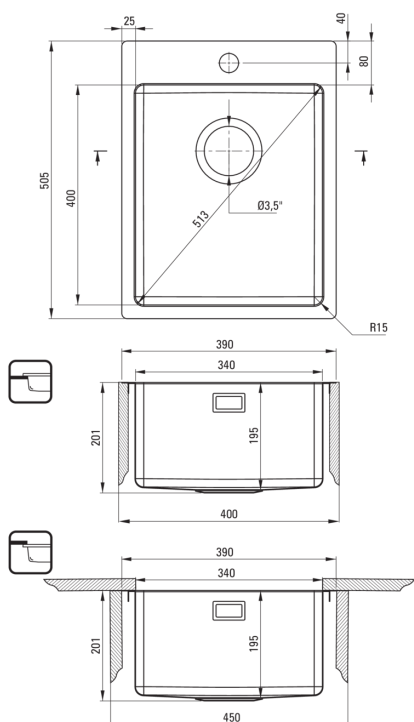

OLFATO PRECIOUS

Zlewozmywak stalowy 1-komorowy

Cena Netto: 1056,10 zł
Cena Brutto: 1299,00 zł

deante

Kod produktu: ZPO_R10E
EAN: 5907650869542
Kolor: złoto szczotkowane
Gwarancja [lata]: 2

Zlewozmywak

| | |
|---|--|
| Wykończenie | stal |
| Rodzaj powierzchni | szczotkowany |
| Materiał | stal 304 |
| Sposób montażu | na równi z blatem, wpuszczany, podblatowy |
| Ilość komór zlewozmywaka | 1 |
| Minimalna szerokość szafki [mm] | 400 |
| Szerokość [mm] | 505 |
| Długość [mm] | 390 |
| Wysokość [mm] | 200 |
| Głębokość komory 1 [mm] | 200 |
| Wycięcie w blacie (wpuszczany) - długość [mm] | 370 |
| Wycięcie w blacie (wpuszczany) - szerokość [mm] | 485 |
| Wycięcie w blacie (podwieszany) - długość [mm] | 340 |
| Wycięcie w blacie (podwieszany) - szerokość [mm] | 400 |
| Grubość stali [mm] | 1 |
| Odwracalny | Tak |
| Wyposażony w osprzęt | Tak |
| Liczba otworów gotowych | 1 |