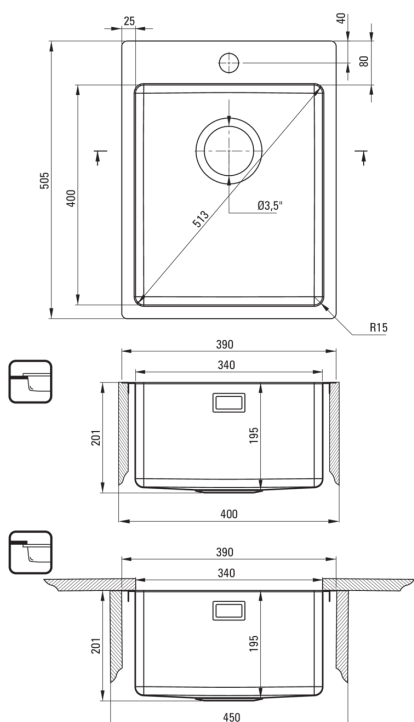

OLFATO PRECIOUS

Lavello in acciaio, 1-vaschetta

Codice prodotto: ZPO_R10E

EAN: 5907650869542

Colore: oro spazzolato

Garanzia [anni]: 2

Lavello

Finitura	acciaio
Tipo di superficie	spazzolato
Materiale	acciaio 304
Metodo di installazione	a filo, incassato, sotto montaggio
Numero di ciotole	1
Larghezza minima del mobile [mm]	400
Larghezza [mm]	505
Lunghezza [mm]	390
Altezza [mm]	200
Profondità vasca [mm]	200
Lunghezza del taglio [mm]	370
Larghezza di taglio [mm]	485
Lunghezza del taglio [mm]	340
Larghezza di taglio [mm]	400
Spessore dell'acciaio [mm]	1
Reversibile	Sì
Dotato di accessori	Sì
Numero di fori	1

Kit di scarico

Finitura	oro spazzolato
Tipo a spina	manuale
Sifone basso/ salvaspazio	Sì
Possibilità di collegare una lavastoviglie/lavatrice	Sì

Caratteristiche:

- Acciaio inossidabile ad alta resistenza
- Il lavello è dotato di raccordi con collegamento alla lavastoviglie
- Proprietà antisettiche naturali dell'acciaio
- Sifone salvaspazio che facilita ad esempio la raccolta differenziata dei rifiuti
- Detergente dedicato, sicuro per le superfici pulite