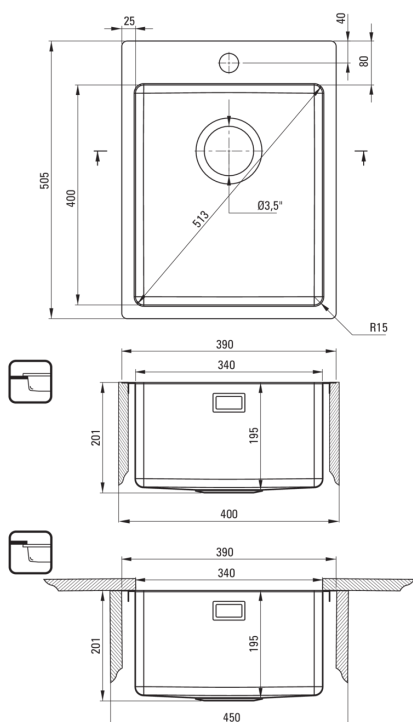

### Mosogató

Kivitelezés	acél
Felület típusa	szálcsiszolt
Anyag	acél 304
Beszereleési mód	A munkafelülettel egy vonalban, Süllyesztett, pult alá építhető
Mosogatómedencék száma	1
Minimális szekrényszélesség [mm]	400
Szélesség [mm]	505
Hosszúság [mm]	390
Magasság [mm]	200
A medence mélysége 1 [mm]	200
Kivágás a munkalapban (beépíthető) - hossz [mm]	370
Kivágás a munkalapban (beépíthető) - szélesség [mm]	485
Kivágás a munkalapban (függesztett) - hossz [mm]	340
Kivágás a munkalapban (függesztett) - szélesség [mm]	400
Acélvastagság [mm]	1
Megfordítható	Igen
Tartozékokkal felszerelve	Igen
Kész furatok száma	1