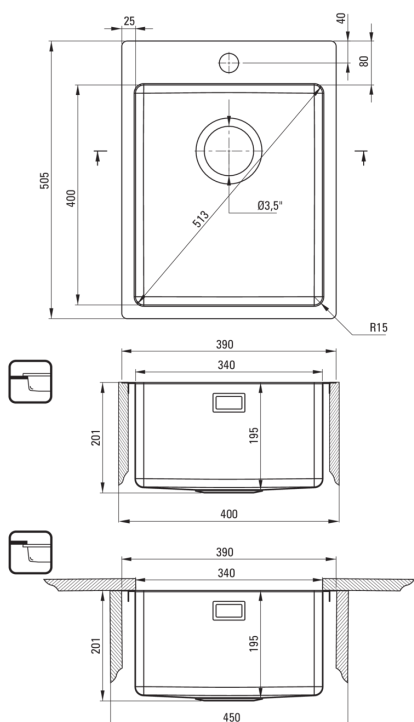

OLFATO PRECIOUS

Stahlspülbecken, 1-Becken

Artikel-Nr.: ZPO_R10E
 EAN: 5907650869542
 Farbe: gebürstetes Gold
 Garantie [Jahre]: 2

Waschbecken

Ausführung	Stahl
Art der oberfläche	gebürstet
Material	Stahl 304
Methode der montage	Bündig mit der Arbeitsplatte, eingebaut, Unterbau
Beckenzahl der spüle	1
Schrank-mindestbreite	400
Breite [mm]	505
Länge	390
Höhe	200
Beckendicke nr. 1 [mm]	200
Ausschnitt länge einbau	370
Aussparung_breite_einbau	485
Aussparung_länge_unterbau	340
Aussparung_breite_unterbau	400
Stahldicke [mm]	1
Umkehrbar	Ja
Ausgerüstet	Ja
Anzahl der löcher	1

Garnitur für spüle

Ausführung	gebürstetes Gold
Stöpselart	manual-
Platzsparender siphon	Ja
Möglichkeit zum anschluss einer spül-/waschmaschine	Ja

Charakteristische Merkmale:

- Hochfester Edelstahl
- Spüle ausgestattet mit Garnitur mit einem Anschluss an die Spülmaschine
- Natürliche antiseptische Eigenschaften von Stahl
- Platzsparsiphon, der unter anderem Mülltrennung erleichtert
- Spezielles Mittel, das für die zu reinigenden Oberflächen unbedenklich ist