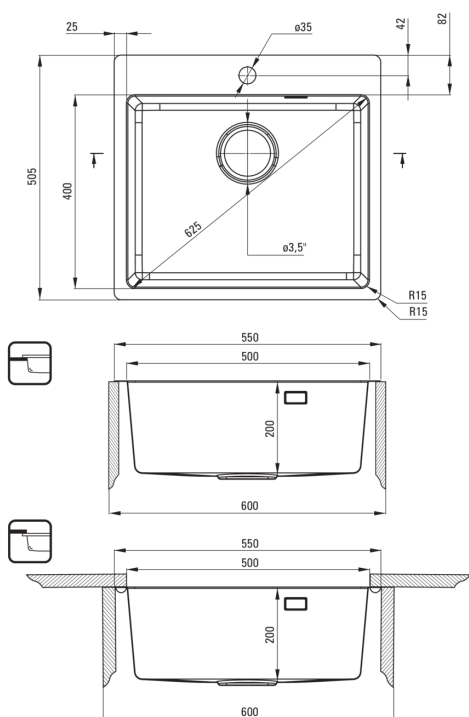

OLFATO PRECIOUS

Acél mosogató, 1 medencés

Cikkszám: ZPO_R10B
EAN: 5907650837497
Szín: szálcsiszolt arany
Garancia [év]: 2

Mosogató

Kivitelezés	szálcsiszolt arany
Felület típusa	szálcsiszolt
Anyag	rozsdamentes acél
Beszereleési mód	A munkafelülettel egy vonalban, Süllyesztett, pult alá építhető
Mosogatómedencék száma	1
Minimális szekrényszélesség [mm]	600
Szélesség [mm]	505
Hosszúság [mm]	550
Magasság [mm]	200
A medence mélysége 1 [mm]	200
Kivágás a munkalapban (beépíthető) - hossz [mm]	530
Kivágás a munkalapban (beépíthető) - szélesség [mm]	485
Kivágás a munkalapban (függesztett) - hossz [mm]	500
Kivágás a munkalapban (függesztett) - szélesség [mm]	400
Acélvastagság [mm]	0.8
Tartozékokkal felszerelve	Igen
Kész furatok száma	1

Leeresztő készlet

Kivitelezés	szálcsiszolt arany
Dugó típusa	manuális
Helytakarékos szifon space saver	Igen
Mosogatógép/mosógép csatlakoztatható	Igen

Kiemelések:

- Magas ellenállóképességű rozsdamentes acél
- Mosogatógép-csatlakozással ellátott szerelvényekkel felszerelt mosogató
- Az acél természetes antiszeptikus tulajdonságai
- A kivételesen tágas és mély medencébe még a sütőből kivett tálcák is elférnek
- Helytakarékos szifon, többek között a hulladék szétválasztásának megkönnyítésére
- Dedikált tisztítószer, a felületek biztonságos tisztítására