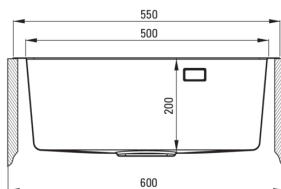

OLFATO PRECIOUS

Évier en acier, 1 bac

Code produit: ZPO_R10B

EAN: 5907650837497

Couleur: or brossé

Garantie [années]: 2

Évier

Finition	or brossé
Type de surface	brossé
Matériel	acier inoxydable inoxydable
Méthode de montage	même niveaux avec la surface, encastré, sous le comptoir
Nombre de bols	1
Largeur minimale de l'armoire [mm]	600
Largeur [mm]	505
Longueur [mm]	550
Hauteur [mm]	200
Profondeur du bol [mm]	200
Découpe dans le plan de travail (encastré) - longueur [mm]	530
Découpe dans le plan de travail (encastré) - largeur [mm]	485
Découpe dans le plan de travail (suspendu) - longueur [mm]	500
Découpe dans le plan de travail (suspendu) - largeur [mm]	400
Épaisseur de l'acier [mm]	0.8
Équipé d'accessoires	Oui
Nombre de trous finis	1

Trousse de déchets

Finition	or brossé
Type de bouchon	manuel
Siphon peu encombrant space-saver	Oui
Possibilité de brancher un lave-vaisselle/lave-linge	Oui

Caractéristiques:

- Acier inoxydable à haute résistance
- L'évier est équipé de robinetterie avec raccordement au lave-vaisselle
- Propriétés antiseptiques naturelles de l'acier
- Le bol exceptionnellement spacieux et profond accueillera même les plateaux sortis du four
- Siphon peu encombrant qui facilite par ex. tri des déchets
- Agent de nettoyage dédié, sans danger pour les surfaces nettoyées