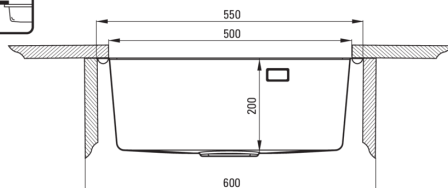

OLFATO PRECIOUS

Évier en acier, 1 bac

Code produit: ZPO_R10B

EAN: 5907650837497

Couleur: or brossé

Garantie [années]: 2

Évier

Finition	or brossé
Type de surface	brossé
Matériel	acier inoxydable inoxydable
Méthode de montage	même niveaux avec la surface, encastré, sous le comptoir
Nombre de bols	1
Largeur minimale de l'armoire [mm]	600
Largeur [mm]	505
Longueur [mm]	550
Hauteur [mm]	200
Profondeur du bol [mm]	200
Découpe dans le plan de travail (encastré) - longueur [mm]	530
Découpe dans le plan de travail (encastré) - largeur [mm]	485
Découpe dans le plan de travail (suspendu) - longueur [mm]	500
Découpe dans le plan de travail (suspendu) - largeur [mm]	400
Épaisseur de l'acier [mm]	0.8
Équipé d'accessoires	Oui
Nombre de trous finis	1

Trousse de déchets

Finition	or brossé
Type de bouchon	manuel
Siphon peu encombrant space-saver	Oui
Possibilité de brancher un lave-vaisselle/lave-linge	Oui

Caractéristiques:

- Acier inoxydable à haute résistance
- L'évier est équipé de robinetterie avec raccordement au lave-vaisselle
- Propriétés antiseptiques naturelles de l'acier
- Le bol exceptionnellement spacieux et profond accueillera même les plateaux sortis du four
- Siphon peu encombrant qui facilite par ex. tri des déchets
- Agent de nettoyage dédié, sans danger pour les surfaces nettoyées