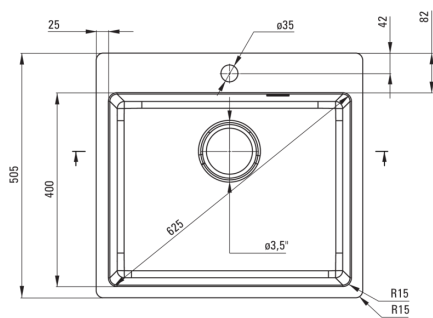

OLFATO PRECIOUS

Évier en acier, 1 bac

Code produit: ZPO_R10B

EAN: 5907650837497

Couleur: or brossé

Garantie [années]: 2

Évier

Finition	or brossé
Type de surface	brossé
Matériel	acier inoxydable inoxydable
Méthode de montage	même niveaux avec la surface, encastré, sous le comptoir
Nombre de bols	1
Largeur minimale de l'armoire [mm]	600
Largeur [mm]	505
Longueur [mm]	550
Hauteur [mm]	200
Profondeur du bol [mm]	200
Découpe dans le plan de travail (encastré) - longueur [mm]	530
Découpe dans le plan de travail (encastré) - largeur [mm]	485
Découpe dans le plan de travail (suspendu) - longueur [mm]	500
Découpe dans le plan de travail (suspendu) - largeur [mm]	400
Épaisseur de l'acier [mm]	0.8
Équipé d'accessoires	Oui
Nombre de trous finis	1

Trousse de déchets

Finition	or brossé
Type de bouchon	manuel
Siphon peu encombrant space-saver	Oui
Possibilité de brancher un lave-vaisselle/lave-linge	Oui

Caractéristiques:

- Acier inoxydable à haute résistance
- L'évier est équipé de robinetterie avec raccordement au lave-vaisselle
- Propriétés antiseptiques naturelles de l'acier
- Le bol exceptionnellement spacieux et profond accueillera même les plateaux sortis du four
- Siphon peu encombrant qui facilite par ex. tri des déchets
- Agent de nettoyage dédié, sans danger pour les surfaces nettoyées