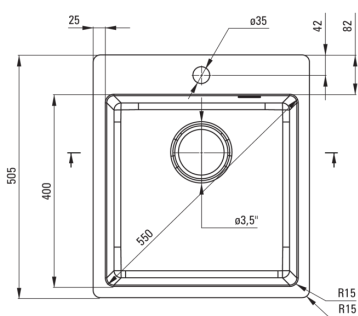

OLFATO PRECIOUS

Chiuvetă din inox, 1-cuvă

Codul produsului: ZPO_R10A

EAN: 5907650837466

Culoarea: aur periat

Garanție [ani]: 2

Chiuvetă

Finisaj	aur periat
Tipul suprafeței	șlefuit
Material	oțel inoxidabil
Metoda de instalare	cu montare încastrată, la nivel, montare sub blat
Număr de cuve	1
Lățimea minimă a dulapului [mm]	450
Lățime [mm]	505
Lungimea [mm]	450
Înălțime [mm]	200
Adâncimea cuvei [mm]	200
Lungimea conturului [mm]	430
Lățimea conturului [mm]	485
Lungimea conturului [mm]	400
Lățimea conturului [mm]	400
Grosime inox [mm]	0.8
Dotat cu accesorii	Da
Număr de orificii	1

Sifon

Finisaj	aur periat
Tipul dopului	manual
Sifon pentru economie de spațiu	Da
Posibilitate de racordare a unei mașini de spălat vase/ rufe	Da

Caracteristici:

- Oțel inoxidabil cu rezistență ridicată
- Chiuveta este dotată cu accesorii de racordare la mașina de spălat vase
- Proprietățile antiseptice naturale ale oțelului
- În cuva excepțional de spațioasă și adâncă intră până și tăvile scoase din cuptor
- Sifon pentru economie de spațiu, care înlesnește sortarea reziduurilor
- Agent de curățare special, sigur pentru suprafețele curățate