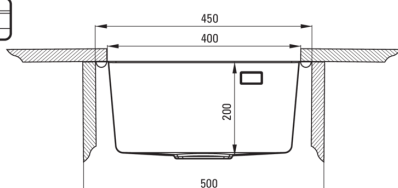

### Chiuvetă

Finisaj	aur periat
Tipul suprafeței	șlefuit
Material	oțel inoxidabil
Metoda de instalare	cu montare încastrată, la nivel, montare sub blat
Număr de cuve	1
Lățimea minimă a dulapului [mm]	450
Lățime [mm]	505
Lungimea [mm]	450
Înălțime [mm]	200
Adâncimea cuvei [mm]	200
Lungimea conturului [mm]	430
Lățimea conturului [mm]	485
Lungimea conturului [mm]	400
Lățimea conturului [mm]	400
Grosime inox [mm]	0.8
Dotat cu accesorii	Da
Număr de orificii	1