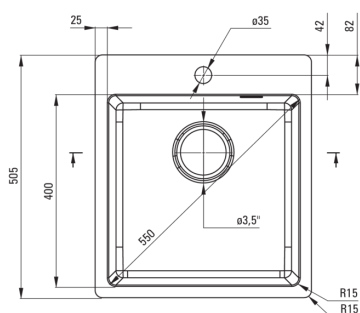

### Chiuvetă

Finisaj	aur periat
Tipul suprafeței	șlefuit
Material	oțel inoxidabil
Metoda de instalare	cu montare încastrată, la nivel, montare sub blat
Număr de cuve	1
Lățimea minimă a dulapului [mm]	450
Lățime [mm]	505
Lungimea [mm]	450
Înălțime [mm]	200
Adâncimea cuvei [mm]	200
Lungimea conturului [mm]	430
Lățimea conturului [mm]	485
Lungimea conturului [mm]	400
Lățimea conturului [mm]	400
Grosime inox [mm]	0.8
Dotat cu accesorii	Da
Număr de orificii	1