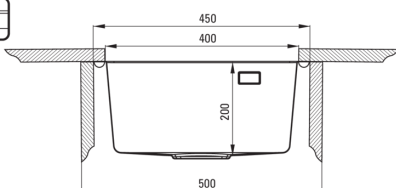

OLFATO PRECIOUS

Chiuvetă din inox, 1-cuvă

Codul produsului: ZPO_R10A

EAN: 5907650837466

Culoarea: aur periat

Garanție [ani]: 2

Chiuvetă

Finisaj	aur periat
Tipul suprafeței	șlefuit
Material	oțel inoxidabil
Metoda de instalare	cu montare încastrată, la nivel, montare sub blat
Număr de cuve	1
Lățimea minimă a dulapului [mm]	450
Lățime [mm]	505
Lungimea [mm]	450
Înălțime [mm]	200
Adâncimea cuvei [mm]	200
Lungimea conturului [mm]	430
Lățimea conturului [mm]	485
Lungimea conturului [mm]	400
Lățimea conturului [mm]	400
Grosime inox [mm]	0.8
Dotat cu accesorii	Da
Număr de orificii	1

Sifon

Finisaj	aur periat
Tipul dopului	manual
Sifon pentru economie de spațiu	Da
Posibilitate de racordare a unei mașini de spălat vase/ rufe	Da

Caracteristici:

- Oțel inoxidabil cu rezistență ridicată
- Chiuveta este dotată cu accesorii de racordare la mașina de spălat vase
- Proprietățile antiseptice naturale ale oțelului
- În cuva excepțional de spațioasă și adâncă intră până și tăvile scoase din cuptor
- Sifon pentru economie de spațiu, care înlesnește sortarea reziduurilor
- Agent de curățare special, sigur pentru suprafețele curățate