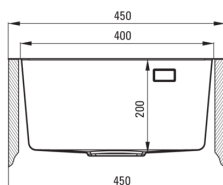

OLFATO PRECIOUS

Chiuvetă din inox, 1-cuvă

Codul produsului: ZPO_R10A

EAN: 5907650837466

Culoarea: aur periat

Garanție [ani]: 2

Chiuvetă

Finisaj	aur periat
Tipul suprafeței	șlefuit
Material	oțel inoxidabil
Metoda de instalare	cu montare încastrată, la nivel, montare sub blat
Număr de cuve	1
Lățimea minimă a dulapului [mm]	450
Lățime [mm]	505
Lungimea [mm]	450
Înălțime [mm]	200
Adâncimea cuvei [mm]	200
Lungimea conturului [mm]	430
Lățimea conturului [mm]	485
Lungimea conturului [mm]	400
Lățimea conturului [mm]	400
Grosime inox [mm]	0.8
Dotat cu accesorii	Da
Număr de orificii	1

Sifon

Finisaj	aur periat
Tipul dopului	manual
Sifon pentru economie de spațiu	Da
Posibilitate de racordare a unei mașini de spălat vase/ rufe	Da

Caracteristici:

- Oțel inoxidabil cu rezistență ridicată
- Chiuveta este dotată cu accesorii de racordare la mașina de spălat vase
- Proprietățile antiseptice naturale ale oțelului
- În cuva excepțional de spațioasă și adâncă intră până și tăvile scoase din cuptor
- Sifon pentru economie de spațiu, care înlesnește sortarea reziduurilor
- Agent de curățare special, sigur pentru suprafețele curățate