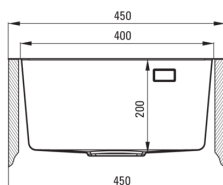

OLFATO PRECIOUS

Chiuvetă din inox, 1-cuvă

Codul produsului: ZPO_R10A

EAN: 5907650837466

Culoarea: aur periat

Garanție [ani]: 2

Chiuvetă

Finisaj	aur periat
Tipul suprafeței	șlefuit
Material	oțel inoxidabil
Metoda de instalare	cu montare încastrată, la nivel, montare sub blat
Număr de cuve	1
Lățimea minimă a dulapului [mm]	450
Lățime [mm]	505
Lungimea [mm]	450
Înălțime [mm]	200
Adâncimea cuvei [mm]	200
Lungimea conturului [mm]	430
Lățimea conturului [mm]	485
Lungimea conturului [mm]	400
Lățimea conturului [mm]	400
Grosime inox [mm]	0.8
Dotat cu accesorii	Da
Număr de orificii	1