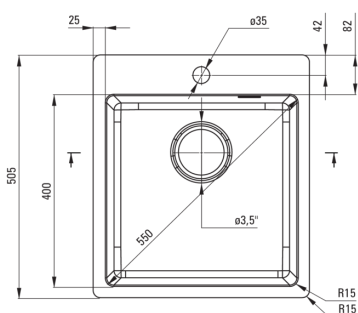

### Mosogató

Kivitelezés	szálcsiszolt arany
Felület típusa	szálcsiszolt
Anyag	rozsdamentes acél
Beszereleési mód	Süllyesztett, A munkafelülettel egy vonalban, pult alá építhető
Mosogatómedencék száma	1
Minimális szekrény szélesség [mm]	450
Szélesség [mm]	505
Hosszúság [mm]	450
Magasság [mm]	200
A medence mélysége 1 [mm]	200
Kivágás a munkalapban (beépíthető) - hossz [mm]	430
Kivágás a munkalapban (beépíthető) - szélesség [mm]	485
Kivágás a munkalapban (függesztett) - hossz [mm]	400
Kivágás a munkalapban (függesztett) - szélesség [mm]	400
Acélvastagság [mm]	0.8
Tartozékokkal felszerelve	Igen
Kész furatok száma	1