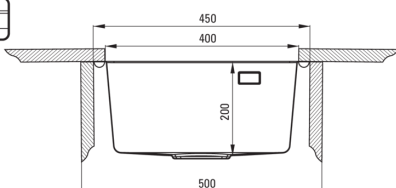

### Mosogató

Kivitelezés	szálcsiszolt arany
Felület típusa	szálcsiszolt
Anyag	rozsdamentes acél
Beszereleési mód	Süllyesztett, A munkafelülettel egy vonalban, pult alá építhető
Mosogatómedencék száma	1
Minimális szekrény szélesség [mm]	450
Szélesség [mm]	505
Hosszúság [mm]	450
Magasság [mm]	200
A medence mélysége 1 [mm]	200
Kivágás a munkalapban (beépíthető) - hossz [mm]	430
Kivágás a munkalapban (beépíthető) - szélesség [mm]	485
Kivágás a munkalapban (függesztett) - hossz [mm]	400
Kivágás a munkalapban (függesztett) - szélesség [mm]	400
Acélvastagság [mm]	0.8
Tartozékokkal felszerelve	Igen
Kész furatok száma	1