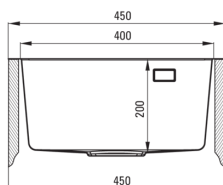

### Mosogató

Kivitelezés	szálcsiszolt arany
Felület típusa	szálcsiszolt
Anyag	rozsdamentes acél
Beszereleési mód	Süllyesztett, A munkafelülettel egy vonalban, pult alá építhető
Mosogatómedencék száma	1
Minimális szekrény szélesség [mm]	450
Szélesség [mm]	505
Hosszúság [mm]	450
Magasság [mm]	200
A medence mélysége 1 [mm]	200
Kivágás a munkalapban (beépíthető) - hossz [mm]	430
Kivágás a munkalapban (beépíthető) - szélesség [mm]	485
Kivágás a munkalapban (függesztett) - hossz [mm]	400
Kivágás a munkalapban (függesztett) - szélesség [mm]	400
Acélvastagság [mm]	0.8
Tartozékokkal felszerelve	Igen
Kész furatok száma	1