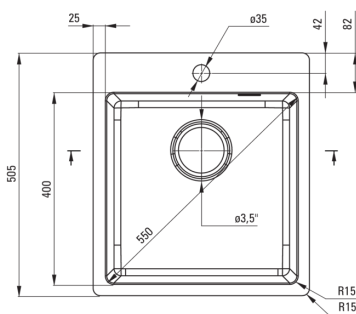

### Évier

Finition	or brossé
Type de surface	brossé
Matériel	acier inoxydable inoxydable
Méthode de montage	encastré, même niveaux avec la surface, sous le comptoir
Nombre de bols	1
Largeur minimale de l'armoire [mm]	450
Largeur [mm]	505
Longueur [mm]	450
Hauteur [mm]	200
Profondeur du bol [mm]	200
Découpe dans le plan de travail (encastré) - longueur [mm]	430
Découpe dans le plan de travail (encastré) - largeur [mm]	485
Découpe dans le plan de travail (suspendu) - longueur [mm]	400
Découpe dans le plan de travail (suspendu) - largeur [mm]	400
Épaisseur de l'acier [mm]	0.8
Équipé d'accessoires	Oui
Nombre de trous finis	1