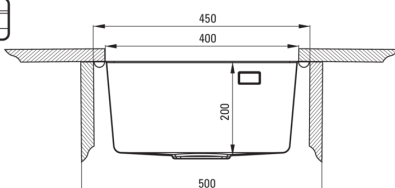

### Évier

Finition	or brossé
Type de surface	brossé
Matériel	acier inoxydable inoxydable
Méthode de montage	encastré, même niveaux avec la surface, sous le comptoir
Nombre de bols	1
Largeur minimale de l'armoire [mm]	450
Largeur [mm]	505
Longueur [mm]	450
Hauteur [mm]	200
Profondeur du bol [mm]	200
Découpe dans le plan de travail (encastré) - longueur [mm]	430
Découpe dans le plan de travail (encastré) - largeur [mm]	485
Découpe dans le plan de travail (suspendu) - longueur [mm]	400
Découpe dans le plan de travail (suspendu) - largeur [mm]	400
Épaisseur de l'acier [mm]	0.8
Équipé d'accessoires	Oui
Nombre de trous finis	1