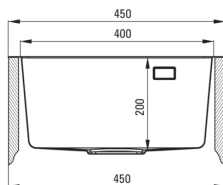

### Évier

Finition	or brossé
Type de surface	brossé
Matériel	acier inoxydable inoxydable
Méthode de montage	encastré, même niveaux avec la surface, sous le comptoir
Nombre de bols	1
Largeur minimale de l'armoire [mm]	450
Largeur [mm]	505
Longueur [mm]	450
Hauteur [mm]	200
Profondeur du bol [mm]	200
Découpe dans le plan de travail (encastré) - longueur [mm]	430
Découpe dans le plan de travail (encastré) - largeur [mm]	485
Découpe dans le plan de travail (suspendu) - longueur [mm]	400
Découpe dans le plan de travail (suspendu) - largeur [mm]	400
Épaisseur de l'acier [mm]	0.8
Équipé d'accessoires	Oui
Nombre de trous finis	1