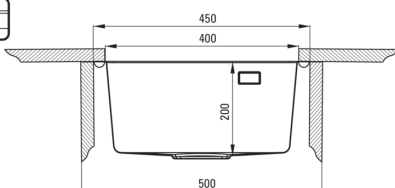

### Waschbecken

Ausführung	gebürstetes Gold
Art der oberfläche	gebürstet
Material	Rostfreies Stahl
Methode der montage	eingebaut, Bündig mit der Arbeitsplatte, Unterbau
Beckenzahl der spüle	1
Schrank-mindestbreite	450
Breite [mm]	505
Länge	450
Höhe	200
Beckendicke nr. 1 [mm]	200
Ausschnitt länge einbau	430
Aussparung_breite_einbau	485
Aussparung_länge_unterbau	400
Aussparung_breite_unterbau	400
Stahldicke [mm]	0.8
Ausgerüstet	Ja
Anzahl der löcher	1