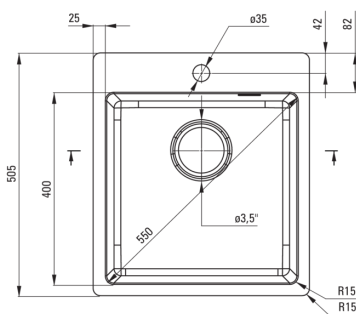

### Waschbecken

Ausführung	gebürstetes Gold
Art der oberfläche	gebürstet
Material	Rostfreies Stahl
Methode der montage	eingebaut, Bündig mit der Arbeitsplatte, Unterbau
Beckenzahl der spüle	1
Schrank-mindestbreite	450
Breite [mm]	505
Länge	450
Höhe	200
Beckendicke nr. 1 [mm]	200
Ausschnitt länge einbau	430
Aussparung_breite_einbau	485
Aussparung_länge_unterbau	400
Aussparung_breite_unterbau	400
Stahldicke [mm]	0.8
Ausgerüstet	Ja
Anzahl der löcher	1