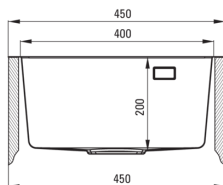

### Waschbecken

Ausführung	gebürstetes Gold
Art der oberfläche	gebürstet
Material	Rostfreies Stahl
Methode der montage	eingebaut, Bündig mit der Arbeitsplatte, Unterbau
Beckenzahl der spüle	1
Schrank-mindestbreite	450
Breite [mm]	505
Länge	450
Höhe	200
Beckendicke nr. 1 [mm]	200
Ausschnitt länge einbau	430
Aussparung_breite_einbau	485
Aussparung_länge_unterbau	400
Aussparung_breite_unterbau	400
Stahldicke [mm]	0.8
Ausgerüstet	Ja
Anzahl der löcher	1