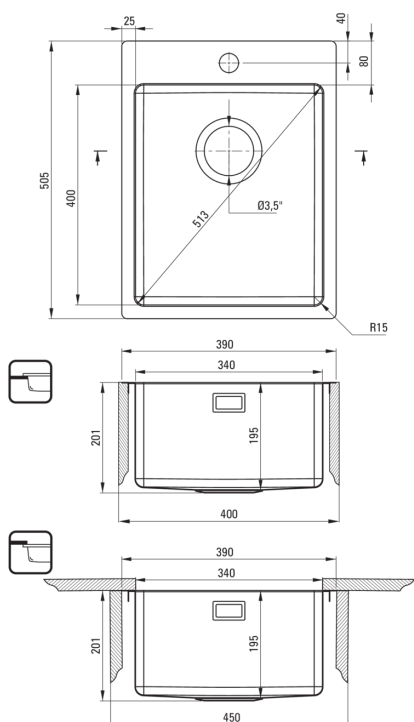

OLFATO PRECIOUS

korito iz nerjavečega jekla, 1 posoda

koda izdelka: ZPO_D10E

EAN: 5907650869559

Barva: titan

Garancija [leta]: 2

Korito

Finiš	jeklo
Tip površine	krtačen
Material	jeklo 304
Metoda montaže	poravnano, podpultno, vgrajen
Število posod	1
Minimalna širina omarice [mm]	400
Širina [mm]	505
Dolžina [mm]	390
Višina [mm]	200
Globina posode [mm]	200
Izrez v delovnem pultu [mm]	370
Širina izreza [mm]	485
Izrez v delovnem pultu (viseči) - dolžina [mm]	340
Širina izreza [mm]	400
Debelina jekla [mm]	1
Obračljivo	Ja
Z dodatki	Ja
Število lukenj	1

Sifon

Finiš	titan
Tip čepa	ročno
Nizek sifon/prihranek prostora	Ja
Možnost priključitve pomivalnega / pralnega stroja	Ja

karakteristike:

- Visokotrdno nerjaveče jeklo
- Pomivalno korito je opremljeno z dodatki za priključitev pomivalnega stroja
- Naravne antiseptične lastnosti jekla
- Sifon, ki prihrani prostor in olajša npr. ločevanje odpadkov
- V ponudbi Deante imamo tudi varna namenska čistila