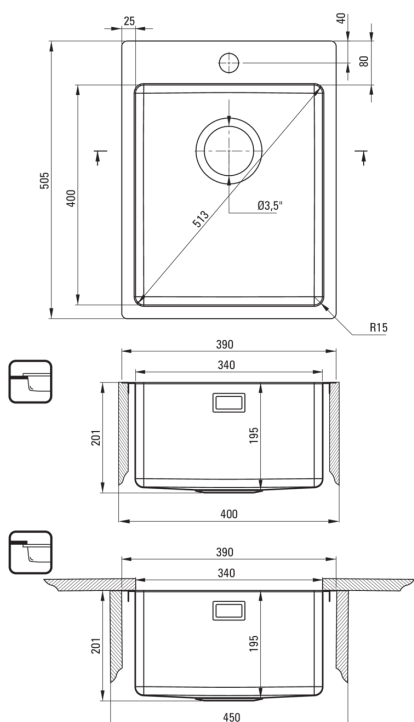

OLFATO PRECIOUS

Chiuvetă din inox, 1-cuvă

Codul produsului: ZPO_D10E

EAN: 5907650869559

Culoarea: titan

Garanție [ani]: 2

Chiuvetă

Finisaj	oțel
Tipul suprafeței	șlefuit
Material	oțel 304
Metoda de instalare	la nivel, montare sub blat, cu montare încastrată
Număr de cuve	1
Lățimea minimă a dulapului [mm]	400
Lățime [mm]	505
Lungimea [mm]	390
Înălțime [mm]	200
Adâncimea cuvei [mm]	200
Lungimea conturului [mm]	370
Lățimea conturului [mm]	485
Lungimea conturului [mm]	340
Lățimea conturului [mm]	400
Grosime inox [mm]	1
Reversibil	Da
Dotat cu accesorii	Da
Număr de orificii	1

Sifon

Finisaj	titan
Tipul dopului	manual
Sifon pentru economie de spațiu	Da
Posibilitate de racordare a unei mașini de spălat vase/ rufe	Da

Caracteristici:

- Oțel inoxidabil cu rezistență ridicată
- Chiuveta este dotată cu accesorii de racordare la mașina de spălat vase
- Proprietățile antiseptice naturale ale oțelului
- Sifon pentru economie de spațiu, care înlesnește sortarea reziduurilor
- Agent de curățare special, sigur pentru suprafețele curățate