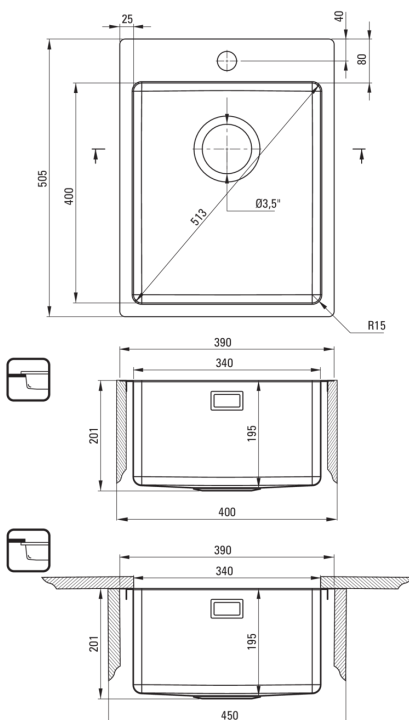

OLFATO PRECIOUS

Lavello in acciaio, 1-vaschetta

Codice prodotto: ZPO_D10E

EAN: 5907650869559

Colore: titanio

Garanzia [anni]: 2

Lavello

Finitura	acciaio
Tipo di superficie	spazzolato
Materiale	acciaio 304
Metodo di installazione	a filo, sotto montaggio, incassato
Numero di ciotole	1
Larghezza minima del mobile [mm]	400
Larghezza [mm]	505
Lunghezza [mm]	390
Altezza [mm]	200
Profondità vasca [mm]	200
Lunghezza del taglio [mm]	370
Larghezza di taglio [mm]	485
Lunghezza del taglio [mm]	340
Larghezza di taglio [mm]	400
Spessore dell'acciaio [mm]	1
Reversibile	Sì
Dotato di accessori	Sì
Numero di fori	1

Kit di scarico

Finitura	titanio
Tipo a spina	manuale
Sifone basso/ salvaspazio	Sì
Possibilità di collegare una lavastoviglie/lavatrice	Sì

Caratteristiche:

- Acciaio inossidabile ad alta resistenza
- Il lavello è dotato di raccordi con collegamento alla lavastoviglie
- Proprietà antisettiche naturali dell'acciaio
- Sifone salvaspazio che facilita ad esempio la raccolta differenziata dei rifiuti
- Detergente dedicato, sicuro per le superfici pulite