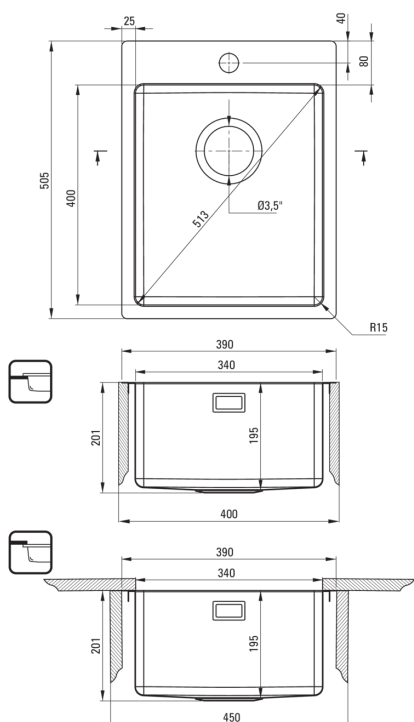

OLFATO PRECIOUS

Acél mosogató, 1 medencés

Cikkszám: ZPO_D10E
EAN: 5907650869559
Szín: Titanium
Garancia [év]: 2

Mosogató

Kivitelezés	acél
Felület típusa	szálcsiszolt
Anyag	acél 304
Beszerelési mód	A munkafelülettel egy vonalban, pult alá építhető, Süllyesztett
Mosogatómedencék száma	1
Minimális szekrényszélesség [mm]	400
Szélesség [mm]	505
Hosszúság [mm]	390
Magasság [mm]	200
A medence mélysége 1 [mm]	200
Kivágás a munkalapban (beépíthető) - hossz [mm]	370
Kivágás a munkalapban (beépíthető) - szélesség [mm]	485
Kivágás a munkalapban (függesztett) - hossz [mm]	340
Kivágás a munkalapban (függesztett) - szélesség [mm]	400
Acélvastagság [mm]	1
Megfordítható	Igen
Tartozékokkal felszerelve	Igen
Kész furatok száma	1