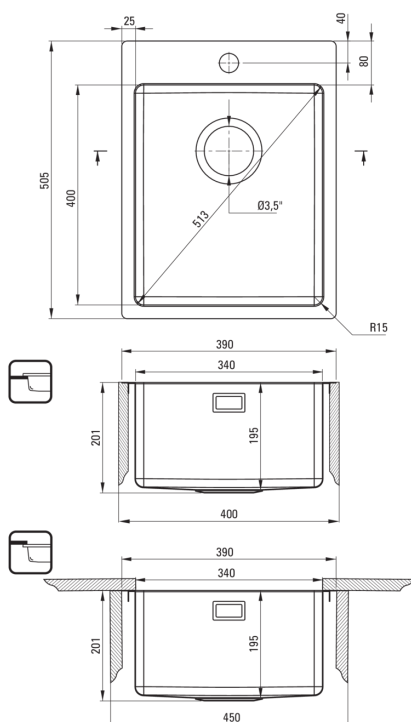

OLFATO PRECIOUS

Évier en acier, 1 bac

Code produit: ZPO_D10E

EAN: 5907650869559

Couleur: titane

Garantie [années]: 2

Évier

Finition	acier
Type de surface	brossé
Matériel	acier inoxydable 304
Méthode de montage	même niveaux avec la surface, sous le comptoir, encastré
Nombre de bols	1
Largeur minimale de l'armoire [mm]	400
Largeur [mm]	505
Longueur [mm]	390
Hauteur [mm]	200
Profondeur du bol [mm]	200
Découpe dans le plan de travail (encastré) - longueur [mm]	370
Découpe dans le plan de travail (encastré) - largeur [mm]	485
Découpe dans le plan de travail (suspendu) - longueur [mm]	340
Découpe dans le plan de travail (suspendu) - largeur [mm]	400
Épaisseur de l'acier [mm]	1
Réversible	Oui
Équipé d'accessoires	Oui
Nombre de trous finis	1

Trousse de déchets

Finition	titane
Type de bouchon	manuel
Siphon peu encombrant space-saver	Oui
Possibilité de brancher un lave-vaisselle/lave-linge	Oui

Caractéristiques:

- Acier inoxydable à haute résistance
- L'évier est équipé de robinetterie avec raccordement au lave-vaisselle
- Propriétés antiseptiques naturelles de l'acier
- Siphon peu encombrant qui facilite par ex. tri des déchets
- Agent de nettoyage dédié, sans danger pour les surfaces nettoyées