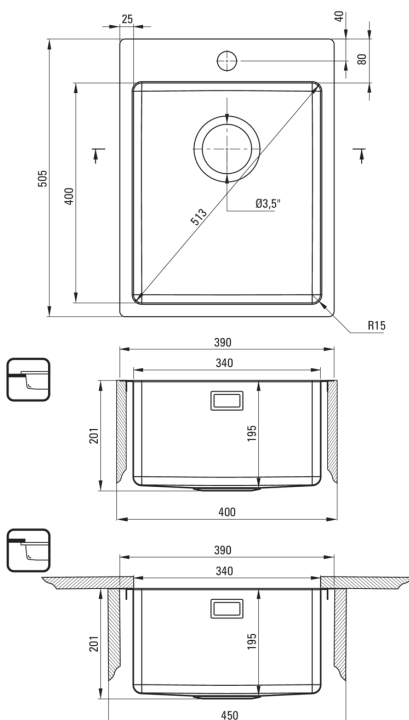

OLFATO PRECIOUS

Stahlspülbecken, 1-Becken

Artikel-Nr.: ZPO_D10E
 EAN: 5907650869559
 Farbe: Titanium
 Garantie [Jahre]: 2

Waschbecken

Ausführung	Stahl
Art der oberfläche	gebürstet
Material	Stahl 304
Methode der montage	Bündig mit der Arbeitsplatte, Unterbau, eingebaut
Beckenzahl der spüle	1
Schrank-mindestbreite	400
Breite [mm]	505
Länge	390
Höhe	200
Beckendicke nr. 1 [mm]	200
Ausschnitt länge einbau	370
Aussparung_breite_einbau	485
Aussparung_länge_unterbau	340
Aussparung_breite_unterbau	400
Stahldicke [mm]	1
Umkehrbar	Ja
Ausgerüstet	Ja
Anzahl der löcher	1

Garnitur für spüle

Ausführung	Titanium
Stöpselart	manual-
Platzsparender siphon	Ja
Möglichkeit zum anschluss einer spül-/waschmaschine	Ja

Charakteristische Merkmale:

- Hochfester Edelstahl
- Spüle ausgestattet mit Garnitur mit einem Anschluss an die Spülmaschine
- Natürliche antiseptische Eigenschaften von Stahl
- Platzsparsiphon, der unter anderem Mülltrennung erleichtert
- Spezielles Mittel, das für die zu reinigenden Oberflächen unbedenklich ist