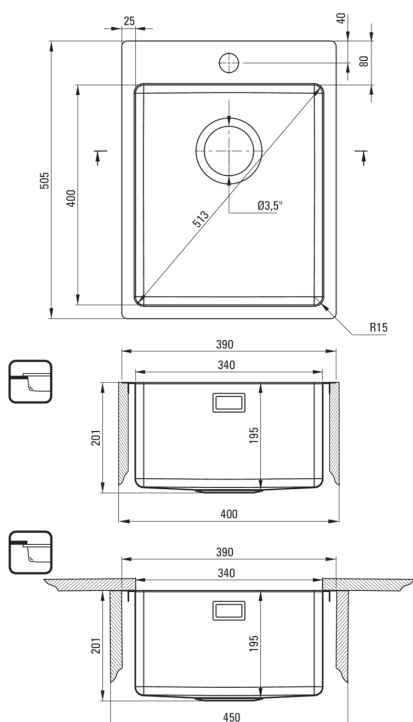

OLFATO PRECIOUS

Stahlpülbecken, 1-Becken

Artikel-Nr.: ZPO_D10E
 EAN: 5907650869559
 Farbe: Titanium
 Garantie [Jahre]: 2

Waschbecken

Ausführung	Stahl
Art der oberfläche	gebürstet
Material	Stahl 304
Methode der montage	Bündig mit der Arbeitsplatte, Unterbau, eingebaut
Beckenzahl der spüle	1
Schrank-mindestbreite	400
Breite [mm]	505
Länge	390
Höhe	200
Beckendicke nr. 1 [mm]	200
Ausschnitt länge einbau	370
Aussparung_breite_einbau	485
Aussparung_länge_unterbau	340
Aussparung_breite_unterbau	400
Stahldicke [mm]	1
Umkehrbar	Ja
Ausgerüstet	Ja
Anzahl der löcher	1

Garnitur für spüle

Ausführung	Titanium
Stöpselart	manual-
Platzsparender siphon	Ja
Möglichkeit zum anschluss einer spül-/waschmaschine	Ja

Charakteristische Merkmale:

- Hochfester Edelstahl
- Spüle ausgestattet mit Garnitur mit einem Anschluss an die Spülmaschine
- Natürliche antiseptische Eigenschaften von Stahl
- Platzsparsiphon, der unter anderem Mülltrennung erleichtert
- Spezielles Mittel, das für die zu reinigenden Oberflächen unbedenklich ist