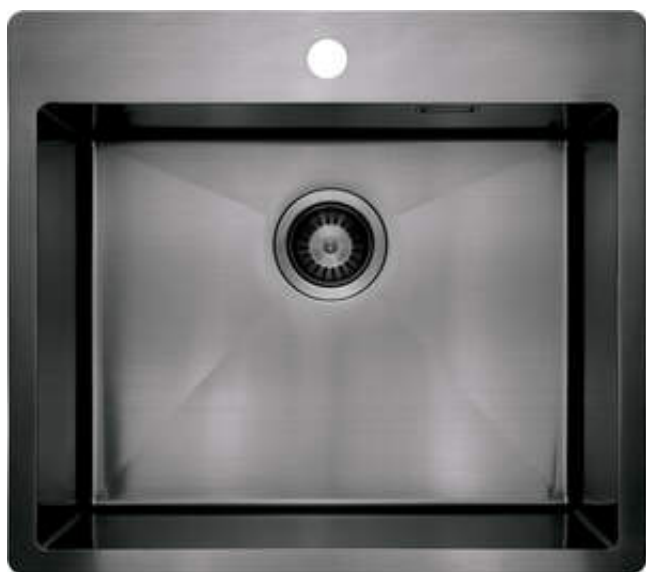

OLFATO PRECIOUS

Chiuvetă din inox, 1-cuvă

 deante

Codul produsului: ZPO_D10B

EAN: 5907650837503

Culoarea: titan

Garanție [ani]: 2

Chiuvetă

Finisaj	titan
Tipul suprafeței	șlefuit
Material	oțel inoxidabil
Metoda de instalare	la nivel, cu montare încastrată, montare sub blat
Număr de cuve	1
Lățimea minimă a dulapului [mm]	600
Lățime [mm]	505
Lungimea [mm]	550
Înălțime [mm]	200
Adâncimea cuvei [mm]	200
Lungimea conturului [mm]	530
Lățimea conturului [mm]	485
Lungimea conturului [mm]	500
Lățimea conturului [mm]	400
Grosime inox [mm]	0.8
Dotat cu accesorii	Da
Număr de orificii	1

Sifon

Finisaj	titan
Tipul dopului	manual
Sifon pentru economie de spațiu	Da
Posibilitate de racordare a unei mașini de spălat vase/ rufe	Da

Caracteristici:

- Oțel inoxidabil cu rezistență ridicată
- Chiuveta este dotată cu accesorii de racordare la mașina de spălat vase
- Proprietățile antiseptice naturale ale oțelului
- În cuva excepțional de spațioasă și adâncă intră până și tăvile scoase din cuptor
- Sifon pentru economie de spațiu, care înlesnește sortarea reziduurilor
- Agent de curățare special, sigur pentru suprafețele curățate