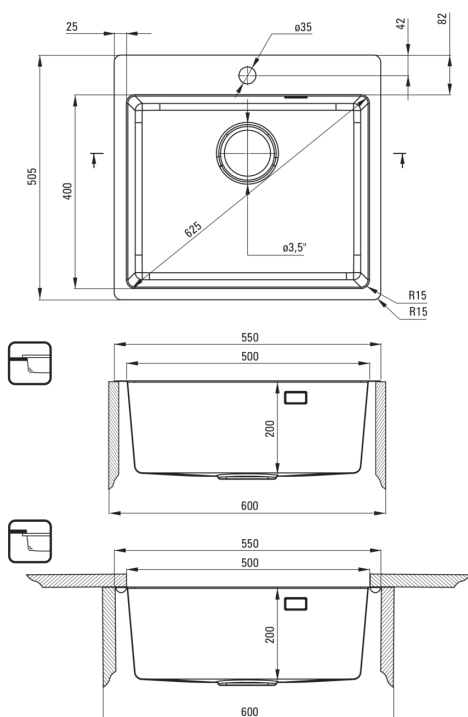

OLFATO PRECIOUS

Chiuvetă din inox, 1-cuvă

deante

Codul produsului: ZPO_D10B

EAN: 5907650837503

Culoarea: titan

Garanție [ani]: 2

Chiuvetă

Finisaj	titan
Tipul suprafeței	șlefuit
Material	oțel inoxidabil
Metoda de instalare	la nivel, cu montare încastrată, montare sub blat
Număr de cuve	1
Lățimea minimă a dulapului [mm]	600
Lățime [mm]	505
Lungimea [mm]	550
Înălțime [mm]	200
Adâncimea cuvei [mm]	200
Lungimea conturului [mm]	530
Lățimea conturului [mm]	485
Lungimea conturului [mm]	500
Lățimea conturului [mm]	400
Grosime inox [mm]	0.8
Dotat cu accesorii	Da
Număr de orificii	1

Sifon

Finisaj	titan
Tipul dopului	manual
Sifon pentru economie de spațiu	Da
Posibilitate de racordare a unei mașini de spălat vase/ rufe	Da

Caracteristici:

- Oțel inoxidabil cu rezistență ridicată
- Chiuveta este dotată cu accesorii de racordare la mașina de spălat vase
- Proprietățile antiseptice naturale ale oțelului
- În cuva excepțional de spațioasă și adâncă intră până și tăvile scoase din cuptor
- Sifon pentru economie de spațiu, care înlesnește sortarea reziduurilor
- Agent de curățare special, sigur pentru suprafețele curățate