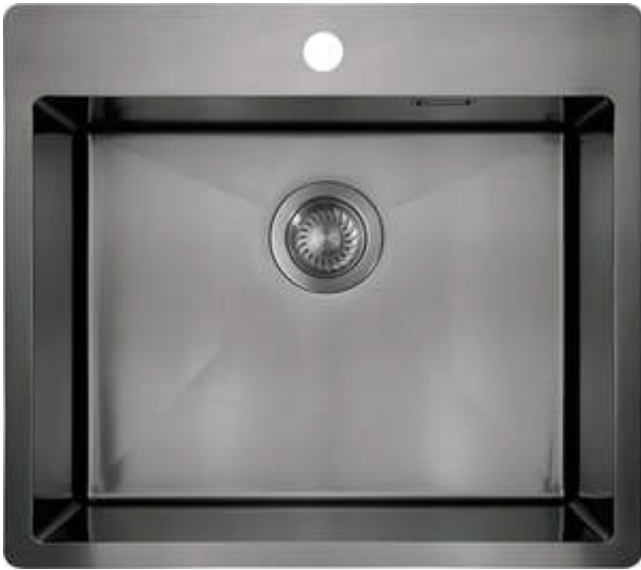

OLFATO PRECIOUS

Acél mosogató, 1 medencés

Cikkszám: ZPO_D10B
EAN: 5907650837503
Szín: Titanium
Garancia [év]: 2

Mosogató

Kivitelezés	Titanium
Felület típusa	szálcsiszolt
Anyag	rozsdamentes acél
Beszereleési mód	A munkafelülettel egy vonalban, Süllyesztett, pult alá építhető
Mosogatómedencék száma	1
Minimális szekrényszélesség [mm]	600
Szélesség [mm]	505
Hosszúság [mm]	550
Magasság [mm]	200
A medence mélysége 1 [mm]	200
Kivágás a munkalapban (beépíthető) - hossz [mm]	530
Kivágás a munkalapban (beépíthető) - szélesség [mm]	485
Kivágás a munkalapban (függesztett) - hossz [mm]	500
Kivágás a munkalapban (függesztett) - szélesség [mm]	400
Acélvastagság [mm]	0.8
Tartozékokkal felszerelve	Igen
Kész furatok száma	1

Leeresztő készlet

Kivitelezés	Titanium
Dugó típusa	manuális
Helytakarékos szifon space saver	Igen
Mosogatógép/mosógép csatlakoztatható	Igen

Kiemelések:

- Magas ellenállóképességű rozsdamentes acél
- Mosogatógép-csatlakozással ellátott szerelvényekkel felszerelt mosogató
- Az acél természetes antiszeptikus tulajdonságai
- A kivételesen tágas és mély medencébe még a sütőből kivett tálcák is elférnek
- Helytakarékos szifon, többek között a hulladék szétválasztásának megkönnyítésére
- Dedikált tisztítószer, a felületek biztonságos tisztítására