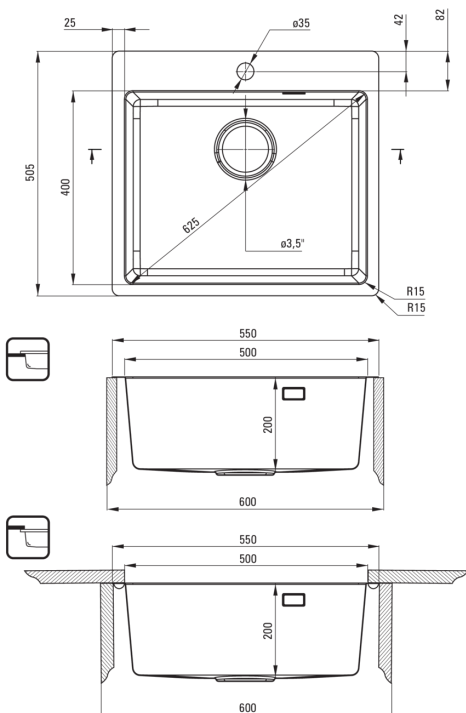

OLFATO PRECIOUS

Acél mosogató, 1 medencés

Cikkszám: ZPO_D10B
EAN: 5907650837503
Szín: Titanium
Garancia [év]: 2

Mosogató

Kivitelezés	Titanium
Felület típusa	szálcsiszolt
Anyag	rozsdamentes acél
Beszereleési mód	A munkafelülettel egy vonalban, Süllyesztett, pult alá építhető
Mosogatómedencék száma	1
Minimális szekrényszélesség [mm]	600
Szélesség [mm]	505
Hosszúság [mm]	550
Magasság [mm]	200
A medence mélysége 1 [mm]	200
Kivágás a munkalapban (beépíthető) - hossz [mm]	530
Kivágás a munkalapban (beépíthető) - szélesség [mm]	485
Kivágás a munkalapban (függesztett) - hossz [mm]	500
Kivágás a munkalapban (függesztett) - szélesség [mm]	400
Acélvastagság [mm]	0.8
Tartozékokkal felszerelve	Igen
Kész furatok száma	1

Leeresztő készlet

Kivitelezés	Titanium
Dugó típusa	manuális
Helytakarékos szifon space saver	Igen
Mosogatógép/mosógép csatlakoztatható	Igen

Kiemelések:

- Magas ellenállóképességű rozsdamentes acél
- Mosogatógép-csatlakozással ellátott szerelvényekkel felszerelt mosogató
- Az acél természetes antiszeptikus tulajdonságai
- A kivételesen tágas és mély medencébe még a sütőből kivett tálcák is elférnek
- Helytakarékos szifon, többek között a hulladék szétválasztásának megkönnyítésére
- Dedikált tisztítószer, a felületek biztonságos tisztítására