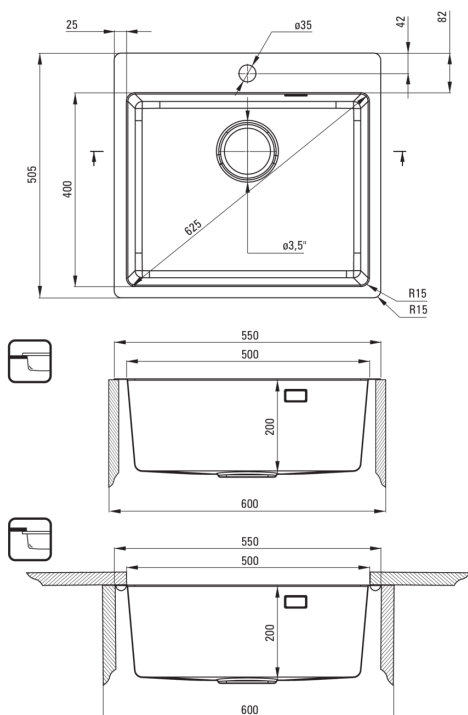

OLFATO PRECIOUS

Évier en acier, 1 bac

Code produit: ZPO_D10B

EAN: 5907650837503

Couleur: titane

Garantie [années]: 2

Évier

Finition	titane
Type de surface	brossé
Matériel	acier inoxydable inoxydable
Méthode de montage	même niveaux avec la surface, encastré, sous le comptoir
Nombre de bols	1
Largeur minimale de l'armoire [mm]	600
Largeur [mm]	505
Longueur [mm]	550
Hauteur [mm]	200
Profondeur du bol [mm]	200
Découpe dans le plan de travail (encastré) - longueur [mm]	530
Découpe dans le plan de travail (encastré) - largeur [mm]	485
Découpe dans le plan de travail (suspendu) - longueur [mm]	500
Découpe dans le plan de travail (suspendu) - largeur [mm]	400
Épaisseur de l'acier [mm]	0.8
Équipé d'accessoires	Oui
Nombre de trous finis	1

Trousse de déchets

Finition	titane
Type de bouchon	manuel
Siphon peu encombrant space-saver	Oui
Possibilité de brancher un lave-vaisselle/lave-linge	Oui

Caractéristiques:

- Acier inoxydable à haute résistance
- L'évier est équipé de robinetterie avec raccordement au lave-vaisselle
- Propriétés antiseptiques naturelles de l'acier
- Le bol exceptionnellement spacieux et profond accueillera même les plateaux sortis du four
- Siphon peu encombrant qui facilite par ex. tri des déchets
- Agent de nettoyage dédié, sans danger pour les surfaces nettoyées