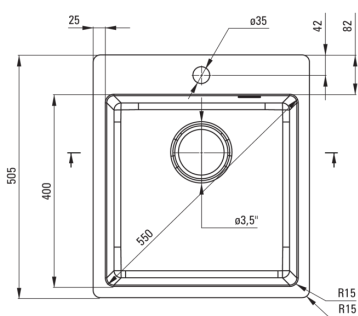

## Chiuvetă din inox, 1-cuvă

Codul produsului: ZPO\_D10A

EAN: 5907650837473

Culoarea: titan

Garanție [ani]: 2

### Chiuvetă

Finisaj	titan
Tipul suprafeței	șlefuit
Material	oțel inoxidabil
Metoda de instalare	cu montare încastrată, la nivel, montare sub blat
Număr de cuve	1
Lățimea minimă a dulapului [mm]	450
Lățime [mm]	505
Lungimea [mm]	450
Înălțime [mm]	200
Adâncimea cuvei [mm]	200
Lungimea conturului [mm]	430
Lățimea conturului [mm]	485
Lungimea conturului [mm]	400
Lățimea conturului [mm]	400
Grosime inox [mm]	0.8
Dotat cu accesorii	Da
Număr de orificii	1