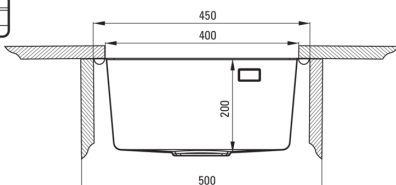

## Chiuvetă din inox, 1-cuvă

Codul produsului: ZPO\_D10A

EAN: 5907650837473

Culoarea: titan

Garanție [ani]: 2

### Chiuvetă

Finisaj	titan
Tipul suprafeței	șlefuit
Material	oțel inoxidabil
Metoda de instalare	cu montare încastrată, la nivel, montare sub blat
Număr de cuve	1
Lățimea minimă a dulapului [mm]	450
Lățime [mm]	505
Lungimea [mm]	450
Înălțime [mm]	200
Adâncimea cuvei [mm]	200
Lungimea conturului [mm]	430
Lățimea conturului [mm]	485
Lungimea conturului [mm]	400
Lățimea conturului [mm]	400
Grosime inox [mm]	0.8
Dotat cu accesorii	Da
Număr de orificii	1