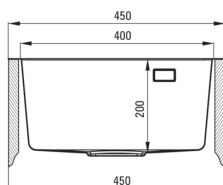

### Chiuvetă

Finisaj	titan
Tipul suprafeței	șlefuit
Material	oțel inoxidabil
Metoda de instalare	cu montare încastrată, la nivel, montare sub blat
Număr de cuve	1
Lățimea minimă a dulapului [mm]	450
Lățime [mm]	505
Lungimea [mm]	450
Înălțime [mm]	200
Adâncimea cuvei [mm]	200
Lungimea conturului [mm]	430
Lățimea conturului [mm]	485
Lungimea conturului [mm]	400
Lățimea conturului [mm]	400
Grosime inox [mm]	0.8
Dotat cu accesorii	Da
Număr de orificii	1