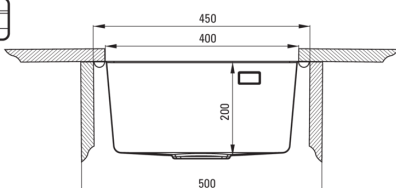

## Chiuvetă din inox, 1-cuvă

Codul produsului: ZPO\_D10A

EAN: 5907650837473

Culoarea: titan

Garanție [ani]: 2

### Chiuvetă

Finisaj	titan
Tipul suprafeței	șlefuit
Material	oțel inoxidabil
Metoda de instalare	cu montare încastrată, la nivel, montare sub blat
Număr de cuve	1
Lățimea minimă a dulapului [mm]	450
Lățime [mm]	505
Lungimea [mm]	450
Înălțime [mm]	200
Adâncimea cuvei [mm]	200
Lungimea conturului [mm]	430
Lățimea conturului [mm]	485
Lungimea conturului [mm]	400
Lățimea conturului [mm]	400
Grosime inox [mm]	0.8
Dotat cu accesorii	Da
Număr de orificii	1