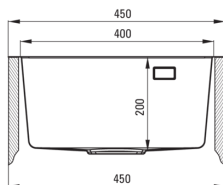

### Chiuvetă

Finisaj	titan
Tipul suprafeței	șlefuit
Material	oțel inoxidabil
Metoda de instalare	cu montare încastrată, la nivel, montare sub blat
Număr de cuve	1
Lățimea minimă a dulapului [mm]	450
Lățime [mm]	505
Lungimea [mm]	450
Înălțime [mm]	200
Adâncimea cuvei [mm]	200
Lungimea conturului [mm]	430
Lățimea conturului [mm]	485
Lungimea conturului [mm]	400
Lățimea conturului [mm]	400
Grosime inox [mm]	0.8
Dotat cu accesorii	Da
Număr de orificii	1