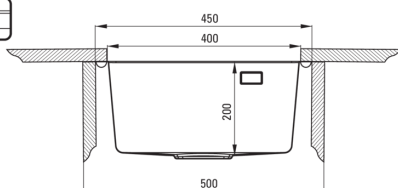

### Lavello

Finitura	titanio
Tipo di superficie	spazzolato
Materiale	acciaio inox
Metodo di installazione	incassato, a filo, sotto montaggio
Numero di ciotole	1
Larghezza minima del mobile [mm]	450
Larghezza [mm]	505
Lunghezza [mm]	450
Altezza [mm]	200
Profondità vasca [mm]	200
Lunghezza del taglio [mm]	430
Larghezza di taglio [mm]	485
Lunghezza del taglio [mm]	400
Larghezza di taglio [mm]	400
Spessore dell'acciaio [mm]	0.8
Dotato di accessori	Sì
Numero di fori	1