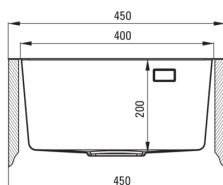

### Lavello

Finitura	titanio
Tipo di superficie	spazzolato
Materiale	acciaio inox
Metodo di installazione	incassato, a filo, sotto montaggio
Numero di ciotole	1
Larghezza minima del mobile [mm]	450
Larghezza [mm]	505
Lunghezza [mm]	450
Altezza [mm]	200
Profondità vasca [mm]	200
Lunghezza del taglio [mm]	430
Larghezza di taglio [mm]	485
Lunghezza del taglio [mm]	400
Larghezza di taglio [mm]	400
Spessore dell'acciaio [mm]	0.8
Dotato di accessori	Sì
Numero di fori	1