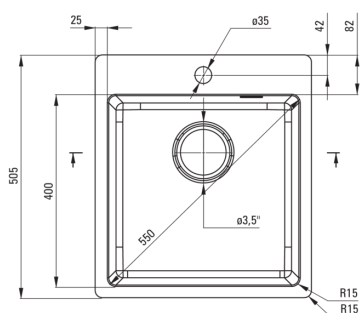

### Lavello

Finitura	titanio
Tipo di superficie	spazzolato
Materiale	acciaio inox
Metodo di installazione	incassato, a filo, sotto montaggio
Numero di ciotole	1
Larghezza minima del mobile [mm]	450
Larghezza [mm]	505
Lunghezza [mm]	450
Altezza [mm]	200
Profondità vasca [mm]	200
Lunghezza del taglio [mm]	430
Larghezza di taglio [mm]	485
Lunghezza del taglio [mm]	400
Larghezza di taglio [mm]	400
Spessore dell'acciaio [mm]	0.8
Dotato di accessori	Sì
Numero di fori	1