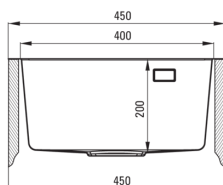

OLFATO PRECIOS

Acél mosogató, 1 medencés

Cikkszám: ZPO_D10A
EAN: 5907650837473
Szín: Titanium
Garancia [év]: 2

Mosogató

Kivitelezés	Titanium
Felület típusa	szálcsiszolt
Anyag	rozsdamentes acél
Beszerelési mód	Süllyesztett, A munkafelülettel egy vonalban, pult alá építhető
Mosogatómedencék száma	1
Minimális szekrény szélesség [mm]	450
Szélesség [mm]	505
Hosszúság [mm]	450
Magasság [mm]	200
A medence mélysége 1 [mm]	200
Kivágás a munkalapban (beépíthető) - hossz [mm]	430
Kivágás a munkalapban (beépíthető) - szélesség [mm]	485
Kivágás a munkalapban (függesztett) - hossz [mm]	400
Kivágás a munkalapban (függesztett) - szélesség [mm]	400
Acélvastagság [mm]	0.8
Tartozékokkal felszerelve	Igen
Kész furatok száma	1