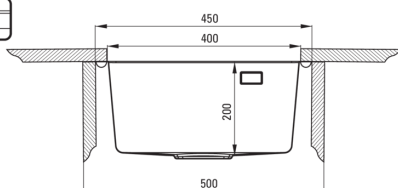

OLFATO PRECIOS

Acél mosogató, 1 medencés

Cikkszám: ZPO_D10A
EAN: 5907650837473
Szín: Titanium
Garancia [év]: 2

Mosogató

Kivitelezés	Titanium
Felület típusa	szálcsiszolt
Anyag	rozsdamentes acél
Beszerelési mód	Süllyesztett, A munkafelülettel egy vonalban, pult alá építhető
Mosogatómedencék száma	1
Minimális szekrény szélesség [mm]	450
Szélesség [mm]	505
Hosszúság [mm]	450
Magasság [mm]	200
A medence mélysége 1 [mm]	200
Kivágás a munkalapban (beépíthető) - hossz [mm]	430
Kivágás a munkalapban (beépíthető) - szélesség [mm]	485
Kivágás a munkalapban (függesztett) - hossz [mm]	400
Kivágás a munkalapban (függesztett) - szélesség [mm]	400
Acélvastagság [mm]	0.8
Tartozékokkal felszerelve	Igen
Kész furatok száma	1

Leeresztő készlet

Kivitelezés	Titanium
Dugó típusa	manuális
Helytakarékos szifon space saver	Igen
Mosogatógép/mosógép csatlakoztatható	Igen

Kiemelések:

- Magas ellenállóképességű rozsdamentes acél
- Mosogatógép-csatlakozással ellátott szerelvényekkel felszerelt mosogató
- Az acél természetes antiszeptikus tulajdonságai
- A kivételesen tágas és mély medencébe még a sütőből kivett tálcák is elférnek
- Helytakarékos szifon, többek között a hulladék szétválasztásának megkönnyítésére
- Dedikált tisztítószer, a felületek biztonságos tisztítására