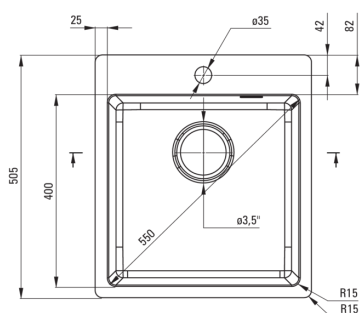

OLFATO PRECIOS

Acél mosogató, 1 medencés

Cikkszám: ZPO_D10A
EAN: 5907650837473
Szín: Titanium
Garancia [év]: 2

Mosogató

Kivitelezés	Titanium
Felület típusa	szálcsiszolt
Anyag	rozsdamentes acél
Beszerelési mód	Süllyesztett, A munkafelülettel egy vonalban, pult alá építhető
Mosogatómedencék száma	1
Minimális szekrény szélesség [mm]	450
Szélesség [mm]	505
Hosszúság [mm]	450
Magasság [mm]	200
A medence mélysége 1 [mm]	200
Kivágás a munkalapban (beépíthető) - hossz [mm]	430
Kivágás a munkalapban (beépíthető) - szélesség [mm]	485
Kivágás a munkalapban (függesztett) - hossz [mm]	400
Kivágás a munkalapban (függesztett) - szélesség [mm]	400
Acélvastagság [mm]	0.8
Tartozékokkal felszerelve	Igen
Kész furatok száma	1

Leeresztő készlet

Kivitelezés	Titanium
Dugó típusa	manuális
Helytakarékos szifon space saver	Igen
Mosogatógép/mosógép csatlakoztatható	Igen

Kiemelések:

- Magas ellenállóképességű rozsdamentes acél
- Mosogatógép-csatlakozással ellátott szerelvényekkel felszerelt mosogató
- Az acél természetes antiszeptikus tulajdonságai
- A kivételesen tágas és mély medencébe még a sütőből kivett tálcák is elférnek
- Helytakarékos szifon, többek között a hulladék szétválasztásának megkönnyítésére
- Dedikált tisztítószer, a felületek biztonságos tisztítására