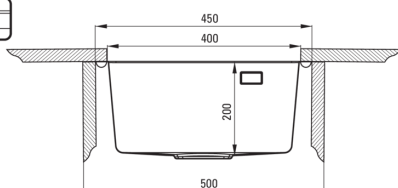

## Évier en acier, 1 bac

Code produit: ZPO\_D10A

EAN: 5907650837473

Couleur: titane

Garantie [années]: 2

### Évier

Finition	titane
Type de surface	brossé
Matériel	acier inoxydable inoxydable
Méthode de montage	encastré, même niveaux avec la surface, sous le comptoir
Nombre de bols	1
Largeur minimale de l'armoire [mm]	450
Largeur [mm]	505
Longueur [mm]	450
Hauteur [mm]	200
Profondeur du bol [mm]	200
Découpe dans le plan de travail (encastré) - longueur [mm]	430
Découpe dans le plan de travail (encastré) - largeur [mm]	485
Découpe dans le plan de travail (suspendu) - longueur [mm]	400
Découpe dans le plan de travail (suspendu) - largeur [mm]	400
Épaisseur de l'acier [mm]	0.8
Équipé d'accessoires	Oui
Nombre de trous finis	1