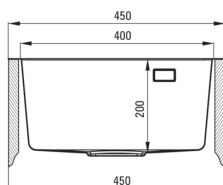

### Évier

Finition	titane
Type de surface	brossé
Matériel	acier inoxydable inoxydable
Méthode de montage	encastré, même niveaux avec la surface, sous le comptoir
Nombre de bols	1
Largeur minimale de l'armoire [mm]	450
Largeur [mm]	505
Longueur [mm]	450
Hauteur [mm]	200
Profondeur du bol [mm]	200
Découpe dans le plan de travail (encastré) - longueur [mm]	430
Découpe dans le plan de travail (encastré) - largeur [mm]	485
Découpe dans le plan de travail (suspendu) - longueur [mm]	400
Découpe dans le plan de travail (suspendu) - largeur [mm]	400
Épaisseur de l'acier [mm]	0.8
Équipé d'accessoires	Oui
Nombre de trous finis	1