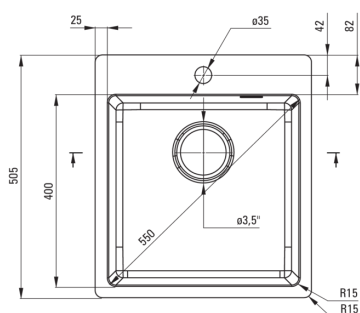

## Évier en acier, 1 bac

Code produit: ZPO\_D10A

EAN: 5907650837473

Couleur: titane

Garantie [années]: 2

### Évier

Finition	titane
Type de surface	brossé
Matériel	acier inoxydable inoxydable
Méthode de montage	encastré, même niveaux avec la surface, sous le comptoir
Nombre de bols	1
Largeur minimale de l'armoire [mm]	450
Largeur [mm]	505
Longueur [mm]	450
Hauteur [mm]	200
Profondeur du bol [mm]	200
Découpe dans le plan de travail (encastré) - longueur [mm]	430
Découpe dans le plan de travail (encastré) - largeur [mm]	485
Découpe dans le plan de travail (suspendu) - longueur [mm]	400
Découpe dans le plan de travail (suspendu) - largeur [mm]	400
Épaisseur de l'acier [mm]	0.8
Équipé d'accessoires	Oui
Nombre de trous finis	1