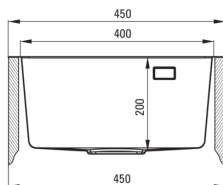

OLFATO PRECIOUS

Stahlspülbecken, 1-Becken

Artikel-Nr.: ZPO_D10A
 EAN: 5907650837473
 Farbe: Titanium
 Garantie [Jahre]: 2

Waschbecken

Ausführung	Titanium
Art der oberfläche	gebürstet
Material	Rostfreies Stahl
Methode der montage	eingebaut, Bündig mit der Arbeitsplatte, Unterbau
Beckenzahl der spüle	1
Schrank-mindestbreite	450
Breite [mm]	505
Länge	450
Höhe	200
Beckendicke nr. 1 [mm]	200
Ausschnitt länge einbau	430
Aussparung_breite_einbau	485
Aussparung_länge_unterbau	400
Aussparung_breite_unterbau	400
Stahldicke [mm]	0.8
Ausgerüstet	Ja
Anzahl der löcher	1