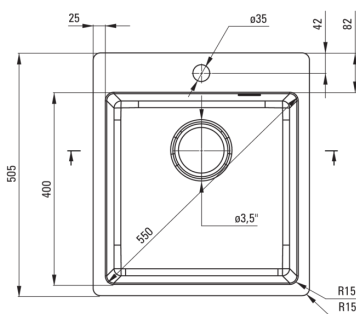

OLFATO PRECIOUS

Stahlspülbecken, 1-Becken

Artikel-Nr.: ZPO_D10A
 EAN: 5907650837473
 Farbe: Titanium
 Garantie [Jahre]: 2

Waschbecken

Ausführung	Titanium
Art der oberfläche	gebürstet
Material	Rostfreies Stahl
Methode der montage	eingebaut, Bündig mit der Arbeitsplatte, Unterbau
Beckenzahl der spüle	1
Schrank-mindestbreite	450
Breite [mm]	505
Länge	450
Höhe	200
Beckendicke nr. 1 [mm]	200
Ausschnitt länge einbau	430
Aussparung_breite_einbau	485
Aussparung_länge_unterbau	400
Aussparung_breite_unterbau	400
Stahldicke [mm]	0.8
Ausgerüstet	Ja
Anzahl der löcher	1

Garnitur für spüle

Ausführung	Titanium
Stöpselart	manual-
Platzsparender siphon	Ja
Möglichkeit zum anschluss einer spül-/waschmaschine	Ja

Charakteristische Merkmale:

- Hochfester Edelstahl
- Spüle ausgestattet mit Garnitur mit einem Anschluss an die Spülmaschine
- Natürliche antiseptische Eigenschaften von Stahl
- Außergewöhnlich geräumige und tiefe Kammer bietet sogar Platz für Bleche, die aus dem Ofen genommen wurden
- Platzsparsiphon, der unter anderem Mülltrennung erleichtert
- Spezielles Mittel, das für die zu reinigenden Oberflächen unbedenklich ist