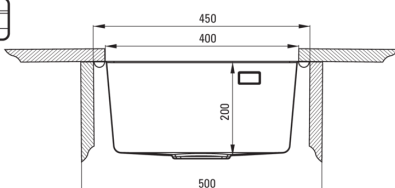

OLFATO PRECIOUS

Stahlspülbecken, 1-Becken

Artikel-Nr.: ZPO_D10A
 EAN: 5907650837473
 Farbe: Titanium
 Garantie [Jahre]: 2

Waschbecken

Ausführung	Titanium
Art der oberfläche	gebürstet
Material	Rostfreies Stahl
Methode der montage	eingebaut, Bündig mit der Arbeitsplatte, Unterbau
Beckenzahl der spüle	1
Schrank-mindestbreite	450
Breite [mm]	505
Länge	450
Höhe	200
Beckendicke nr. 1 [mm]	200
Ausschnitt länge einbau	430
Aussparung_breite_einbau	485
Aussparung_länge_unterbau	400
Aussparung_breite_unterbau	400
Stahldicke [mm]	0.8
Ausgerüstet	Ja
Anzahl der löcher	1

Garnitur für spüle

Ausführung	Titanium
Stöpselart	manual-
Platzsparender siphon	Ja
Möglichkeit zum anschluss einer spül-/waschmaschine	Ja

Charakteristische Merkmale:

- Hochfester Edelstahl
- Spüle ausgestattet mit Garnitur mit einem Anschluss an die Spülmaschine
- Natürliche antiseptische Eigenschaften von Stahl
- Außergewöhnlich geräumige und tiefe Kammer bietet sogar Platz für Bleche, die aus dem Ofen genommen wurden
- Platzsparsiphon, der unter anderem Mülltrennung erleichtert
- Spezielles Mittel, das für die zu reinigenden Oberflächen unbedenklich ist