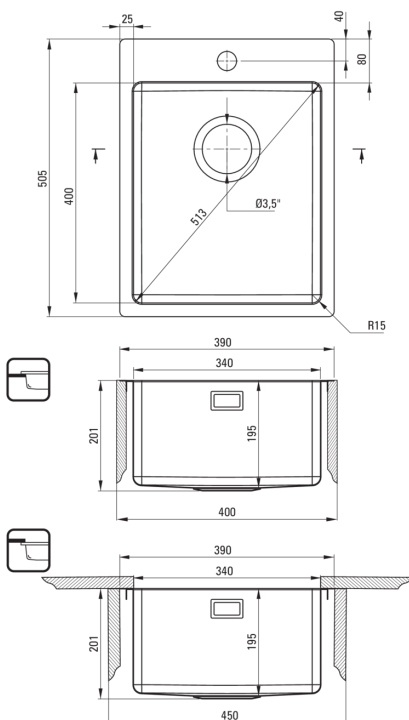

OLFATO PRECIOUS

Стальная мойка, 1-чаша

Код товара: ZPO_C10E

EAN: 5907650870937

Цвет: Щётка бронза

Гарантия [лет]: 2

Мойка

Отделка	коричневый
Вид поверхности	брашированный
Материал	сталь 304
Способ монтажа	подстольный, Ровно со столешницей, врезной
Количество чаш	1
Минимальная ширина шкафа [мм]	400
Ширина [мм]	505
Длина [мм]	390
Высота [мм]	200
Глубокость чаши 1 [мм]	200
Вырез в столешнице (впускаемая) - длина [мм]	370
Вырез в столешнице (впускаемая) - ширина [мм]	485
Вырез в столешнице (подвесная) - длина [мм]	340
Вырез в столешнице (подвесная) - ширина [мм]	400
Толщина стали [мм]	1
С сифоном	Да
Количество готовых отверстий	1