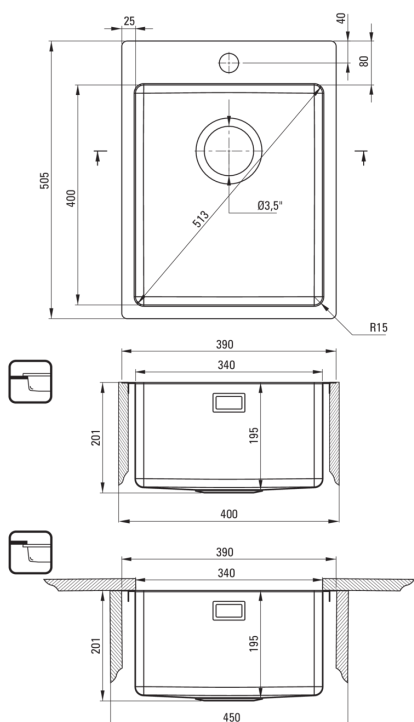

Zlewozmywak

Wykończenie	brązowy
Rodzaj powierzchni	szczotkowany
Materiał	stal 304
Sposób montażu	podblatowy, na równi z blatem, wpuszczany
Ilość komór zlewozmywaka	1
Minimalna szerokość szafki [mm]	400
Szerokość [mm]	505
Długość [mm]	390
Wysokość [mm]	200
Głębokość komory 1 [mm]	200
Wycięcie w blacie (wpuszczany) - długość [mm]	370
Wycięcie w blacie (wpuszczany) - szerokość [mm]	485
Wycięcie w blacie (podwieszany) - długość [mm]	340
Wycięcie w blacie (podwieszany) - szerokość [mm]	400
Grubość stali [mm]	1
Wyposażony w osprzęt	Tak
Liczba otworów gotowych	1