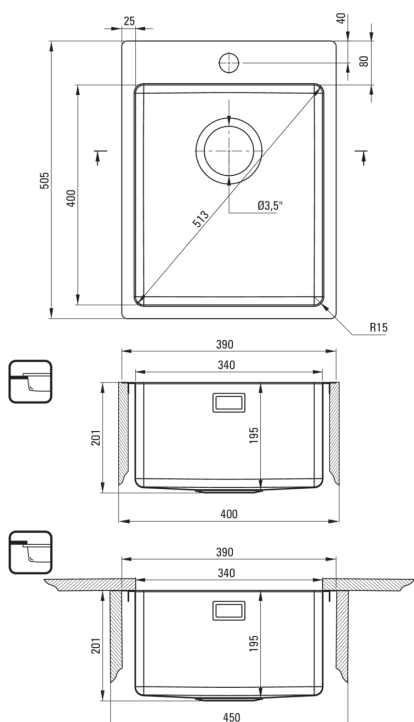

OLFATO PRECIOUS

Acél mosogató, 1 medencés

Cikkszám: ZPO_C10E
EAN: 5907650870937
Szín: Kefeelt barna
Garancia [év]: 2

Mosogató

Kivitelezés	barna
Felület típusa	szálcsiszolt
Anyag	acél 304
Beszereleési mód	pult alá építhető, A munkafelülettel egy vonalban, Süllyesztett
Mosogatómedencék száma	1
Minimális szekrényszélesség [mm]	400
Szélesség [mm]	505
Hosszúság [mm]	390
Magasság [mm]	200
A medence mélysége 1 [mm]	200
Kivágás a munkalapban (beépíthető) - hossz [mm]	370
Kivágás a munkalapban (beépíthető) - szélesség [mm]	485
Kivágás a munkalapban (függesztett) - hossz [mm]	340
Kivágás a munkalapban (függesztett) - szélesség [mm]	400
Acélvastagság [mm]	1
Megfordítható	Igen
Tartozékokkal felszerelve	Igen
Kész furatok száma	1